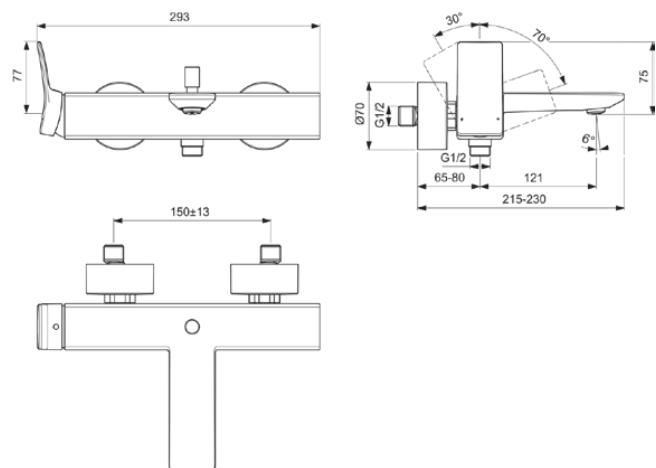

CONCA

BC762AA

CONCA | Bad/douchemengkraan 293x230x112 mm, 186 mm sprong uitloop in chroom afwerking, 20.0 l/min (3 bar) | Click technologie, FirmaFlow, SmartShine

Afbeelding & technische tekening

Algemene informatie

Productcategorie:	Bad/douchemengkranen
Producttype:	Bad/douchemengkraan
Merk:	Ideal Standard
Collectie:	CONCA
Ontwerper:	Palomba Serafini Associati
Colour:	AA - Chroom
Afwerking van het oppervlak:	glanzend
Hoogte (mm):	112
Breedte (mm):	293
Lengte / sprong (mm):	215 - 230
Bevestigingswijze:	S-koppelingen
Nettogewicht (kg):	0.78
EAN-code:	3800861084785

CONCA

BC762AA

CONCA | Bad/douchemengkraan 293x230x112 mm, 186 mm sprong uitloop in chroom afwerking, 20.0 l/min (3 bar) | Click technologie, FirmaFlow, SmartShine

Product specificaties

Materiaal greep:	Metaal
Materiaalkwaliteit:	Messing
Maximale volumestroom bij 3 bar (l/min):	20.0
Maximale volumestroom bij 3 bar (l/min) voor alle uitgangen:	13/20
Max. debiet bij 3 bar (l) voor handdouche:	13
Max. debiet bij 3 bar (l) voor uitloop:	20
Maximale werkdruk (bar):	10
Minimale werkdruk (bar):	0.5
PVD technologie:	Nee
Vorm van de rozet(ten):	Rond
Schroefdraad van de doucheslang:	G 1/2
SmartShine:	Ja
Type uitloop:	Vast
Uitloop type:	Gegoten
Oppervlakte dekking:	verchroomd
Afwerking van het oppervlak:	glanzend
Draaibare uitloop:	Nee
Type straalregelaar:	Beluchter
Zichtbaarheid van de straalregelaar:	Zichtbaar
Temperatuurbegrenzer:	Ja
Type greep:	Hendel
Type temperatuurregeling:	Handmatig bediend
Met omstelling:	Ja
Met rozet(ten):	Ja
Met grepen:	Ja
Met badset:	Nee
Met hoofddouche:	Nee
Met uitloop:	Ja
Met legplank(en):	Nee
Met douchecombinatie:	Nee
M24x1	
Bevestigingswijze:	S-koppelingen
Bevestigingswijze:	Wand
Geluidsarme S-koppelingen:	Nee
Met S-koppelingen:	Ja
Met terugslagklep:	Ja