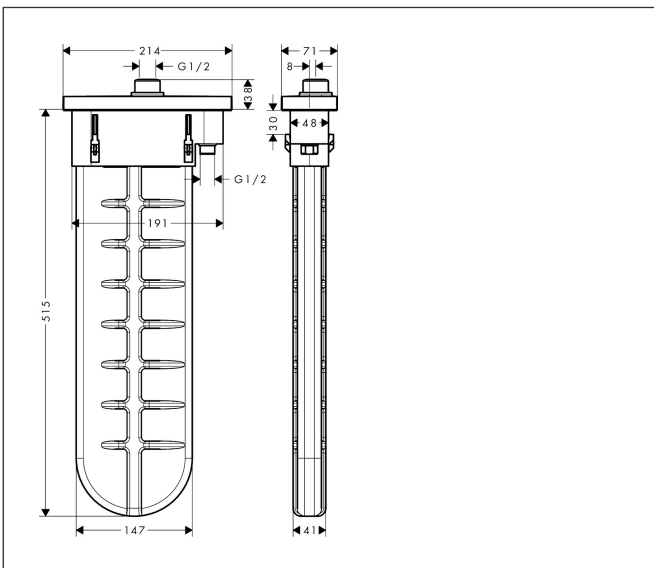

Merk hansgrohe  
 Artikelnaam **sBox** sBox afbouwdeel rechthoekig  
 Art.nr. 28010670  
 Oppervlakte Mat zwart  
 Netto prijs 538,02 EUR

## Kenmerken

- bestaat uit: slangbox, doucheslang, rozet
- geschikt voor bad- of tegelrandmontage
- 1 functie
- sBox voor een stille, soepele en beschermde geleiding van de slang
- geen extra onderhoudsopening nodig
- badrandbreedte minimaal 80 mm
- bevestigingsklemmen: 0 - 30 mm
- maximale uittrek lengte handdouche: 1,45 m
- altijd afneembaar voor onderhoud
- maximale doorstroomhoeveelheid bij 3 bar: 9,5 l/min

## Maat tekeningen

Merk hansgrohe  
 Artikelnaam **sBox** sBox afbouwdeel rechthoekig  
 Art.nr. 28010670  
 Oppervlakte Mat zwart  
 Netto prijs 538,02 EUR

## Explosietekening voor bouwjaar: >09/20

Merk hansgrohe  
 Artikelnaam **sBox** sBox afbouwdeel rechthoekig  
 Art.nr. 28010670  
 Oppervlakte Mat zwart  
 Netto prijs 538,02 EUR