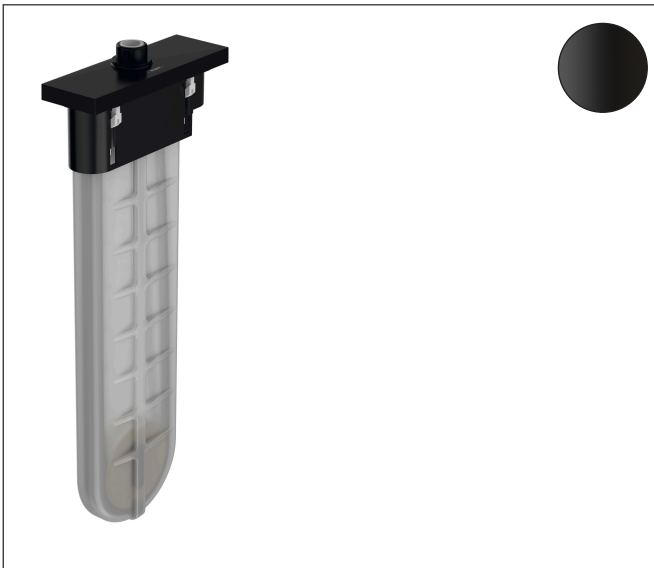

Merk hansgrohe  
 Artikelnaam **sBox** sBox afbouwdeel rechthoekig  
 Art.nr. 28010670  
 Oppervlakte Mat zwart  
 Netto prijs 538,02 EUR

## Kenmerken

- bestaat uit: slangbox, doucheslang, rozet
- geschikt voor bad- of tegelrandmontage
- 1 functie
- sBox voor een stille, soepele en beschermde geleiding van de slang
- geen extra onderhoudsopening nodig
- badrandbreedte minimaal 80 mm
- bevestigingsklemmen: 0 - 30 mm
- maximale uittrek lengte handdouche: 1,45 m
- altijd afneembaar voor onderhoud
- maximale doorstroomhoeveelheid bij 3 bar: 9,5 l/min

## Maat tekeningen

Merk hansgrohe  
 Artikelnaam **sBox** sBox afbouwdeel rechthoekig  
 Art.nr. 28010670  
 Oppervlakte Mat zwart  
 Netto prijs 538,02 EUR

## Explosietekening voor bouwjaar: >09/20

Merk hansgrohe  
 Artikelnaam **sBox** sBox afbouwdeel rechthoekig  
 Art.nr. 28010670  
 Oppervlakte Mat zwart  
 Netto prijs 538,02 EUR