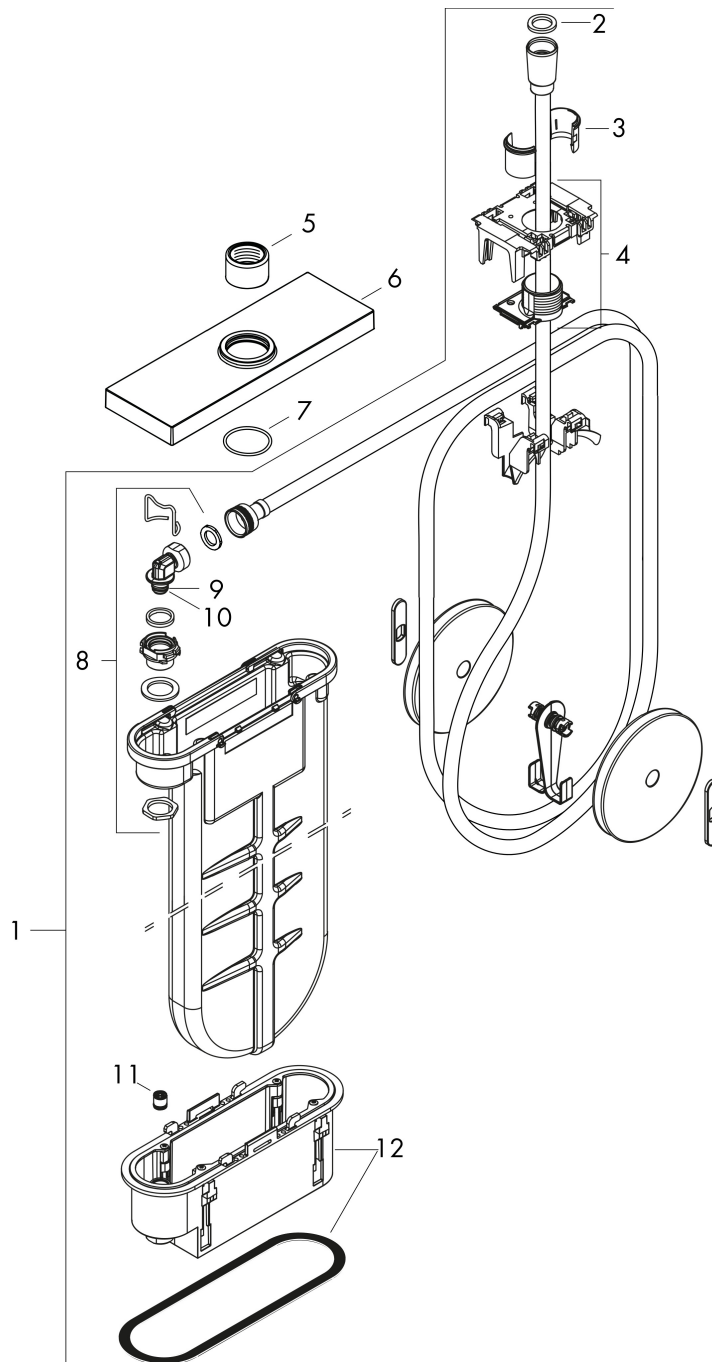

Merk	hansgrohe
Artikelnaam	sBox sBox afbouwdeel rechthoekig
Art.nr.	28010670
Oppervlakte	Mat zwart
Netto prijs	538,02 EUR

Explosietekening voor bouwjaar: >09/20

Merk hansgrohe
Artikelnaam **sBox** sBox afbouwdeel rechthoekig
Art.nr. 28010670
Oppervlakte Mat zwart
Netto prijs 538,02 EUR

Onderdelen voor bouwjaar: >09/20

Pos	Beschrijving	Art.nr.	Prijs
1	sBox	94679000	300,40
2	dichting	98058000	3,00
3	inleg voor douchehouder	96942000	10,40
4	slang voer	94504000	91,50
5	moer	97584670	19,10
6	rozet	93504670	170,60
7	O-Ring 32x2	98193000	3,00
8	aansluitbocht	94506000	40,60
9	O-ring 9x2	98119000	3,00
10	O-ring 7x1,5	98422000	3,00
11	terugslagklep DW 10	96456000	7,70
12	montageframe	93908000	64,30
a	Basisset	13560180	68,36