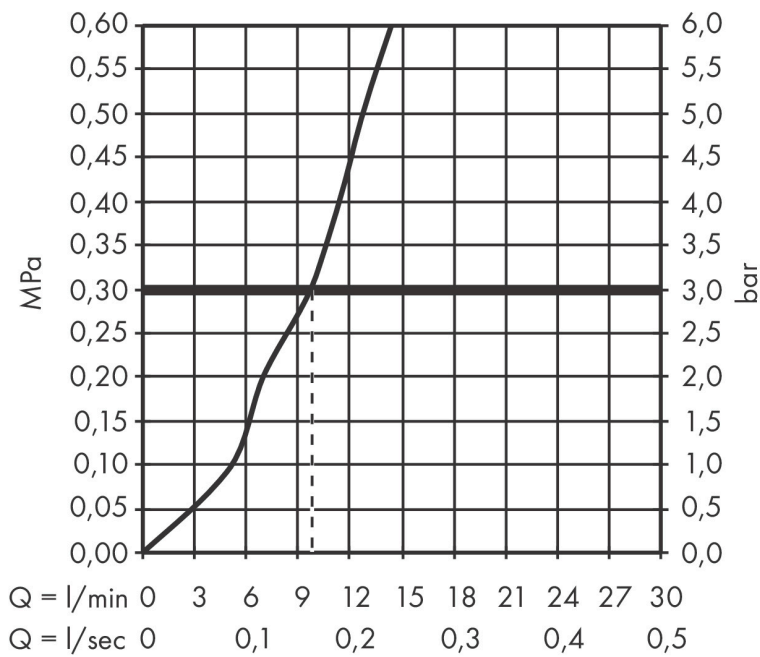

Merk hansgrohe
Artikelnaam **sBox** sBox afbouwdeel rechthoekig
Art.nr. 28010670
Oppervlakte Mat zwart
Netto prijs 538,02 EUR

Stroomschema