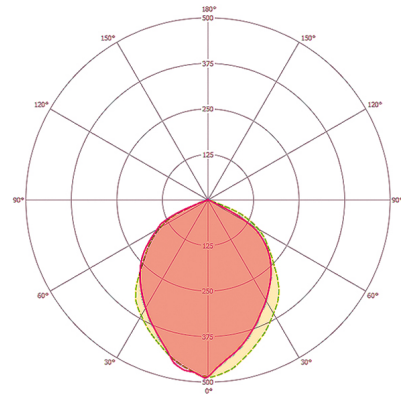

SUN OFL TR 5100 830 BK

Artikelnummer	GTIN
EL10810213	4015120810213

Toebehoren

Productnaam	Artikelnummer	Productbeschrijving	GTIN
Bevestiging			
FL WALL ARM 700 BK	EL10810534	Wandsteen voor schijnwerpers, 700 mm, inclusief adapter, zwart	4015120810534
FL GROUND SPIKE BK	EL10810558	Grondspies voor schijnwerpers, inclusief adapter, zwart	4015120810558

Maattekening

Schakelschema

Standardschema

Schakelschema

Standardschema met aan/uit-schakelaar

Gedetailleerde productbeschrijving

- LED-schijnwerper van hoogwaardige behuizing van onder druk gegoten aluminium
- 50 W LED-lichtopbrengst komt overeen met 215 W gloeilamp, lichtkleur ca. 3000 K wit
- Hoge lichtopbrengst met 106 lm/W
- Zeer goede kleurweergave-index Ra 80
- Met snelmontagebeugel van rvs, extra gelakt, voor wand-, binnenhoek- en buitenhoekmontage
- Veilige montage door gescheiden aansluitdoos met gemakkelijk bereikbare aansluitklemmen
- Alle externe schroeven van rvs
- Levensduur L80B50 bij 25 °C 25000 h