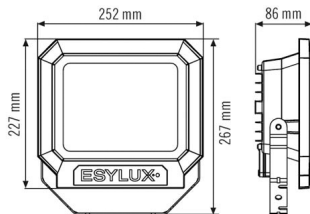

SUN OFL TR 5100 830 BK

Artikelnummer	GTIN
EL10810213	4015120810213

Toebehoren

Productnaam	Artikelnummer	Productbeschrijving	GTIN
Bevestiging			
FL WALL ARM 700 BK	EL10810534	Wandsteen voor schijnwerpers, 700 mm, inclusief adapter, zwart	4015120810534
FL GROUND SPIKE BK	EL10810558	Grondspies voor schijnwerpers, inclusief adapter, zwart	4015120810558

Maattekening