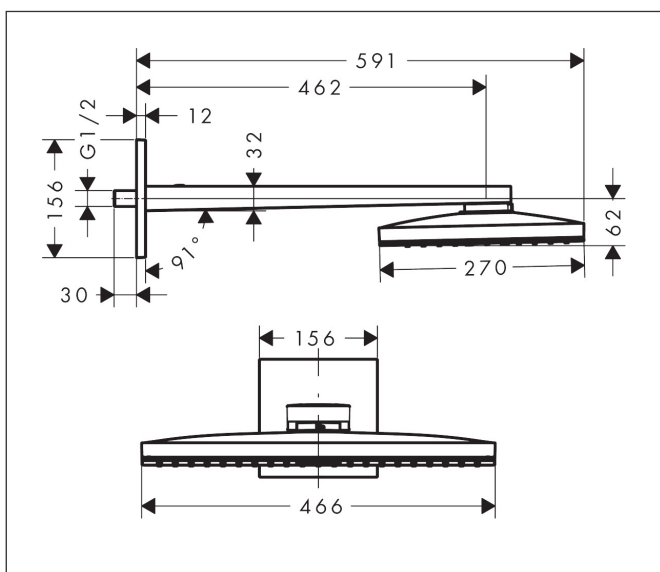

Merk	AXOR
Artikelnaam	<b>AXOR ShowerSolutions</b> hoofddouche 460/300 1jet met douche-arm 450 mm/ vierkant rozet
Art.nr.	35278000
Oppervlakte	chrom
Netto prijs	2.573,12 EUR

## Kenmerken

- bestaat uit: hoofddouche, douche-arm, rozet
- diameter straalplaat 466 x 270 mm
- Rain
- functie van: 12 l/min
- maximale doorstroomhoeveelheid bij 3 bar: 19 l/min
- afdekplaat van metaal
- straalplaat voor reiniging afneembaar
- plafonddouche afneembaar voor reiniging
- lengte douche-arm: 460 mm

## Maat tekeningen