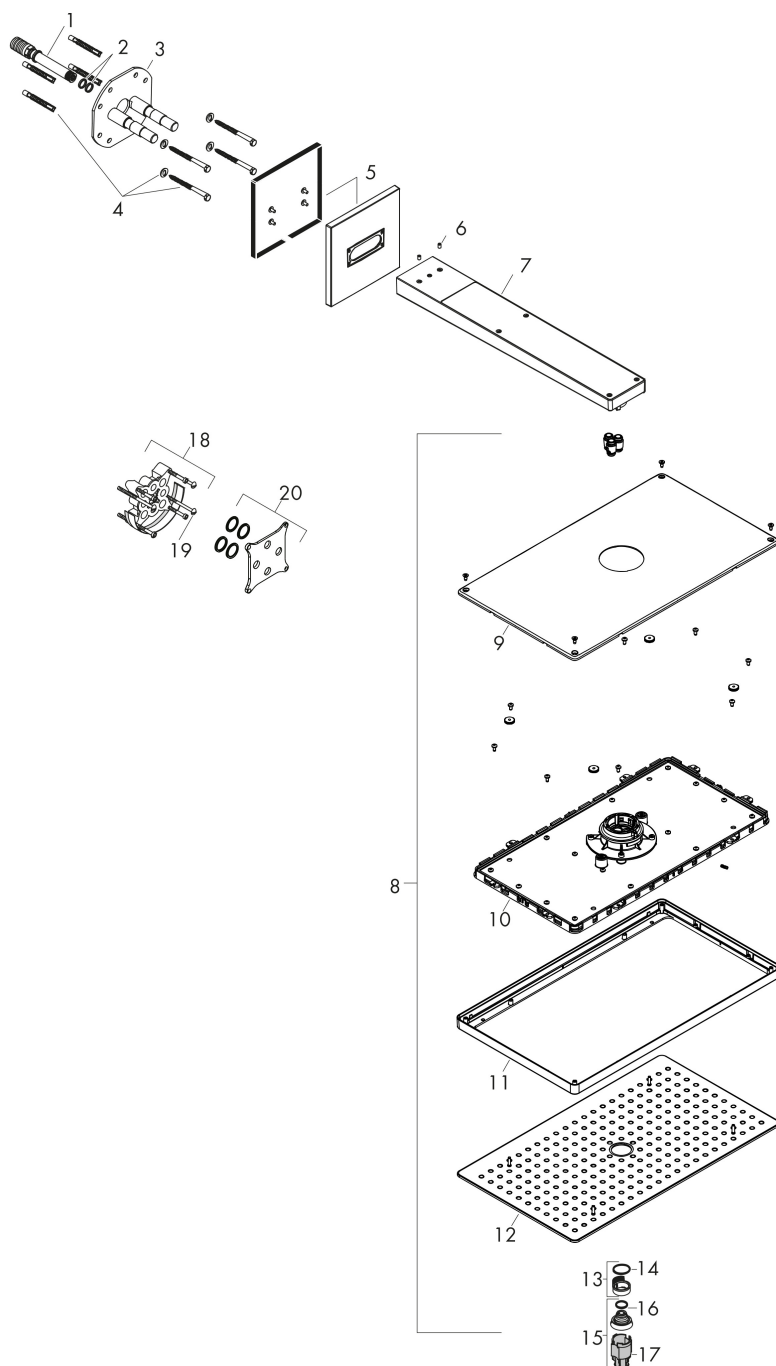

Merk	AXOR
Artikelnaam	AXOR ShowerSolutions hoofddouche 460/300 1jet met douche-arm 450 mm/ vierkant rozet
Art.nr.	35278000
Oppervlakte	chrom
Netto prijs	2.573,12 EUR

Explosietekening voor bouwjaar: >07/17