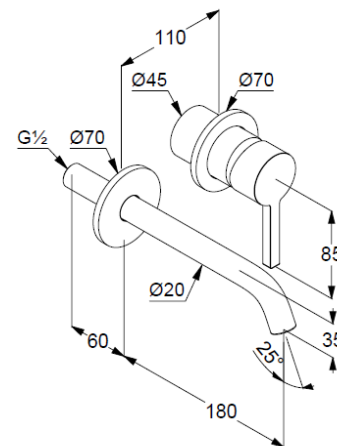

Einhebelmischer

Feinbau-Set ohne Unterputz-Rohbau-Set

für Unterputzkörper KLUDI Art. Nr. 38242

geschlossener Hebel, Metall

Strahlregler, S-Pointer M18,5 PCA

Durchflussmenge bei 3 bar 4,5 l/min.

fester Auslauf

### Maßzeichnung/ Dimensional drawing