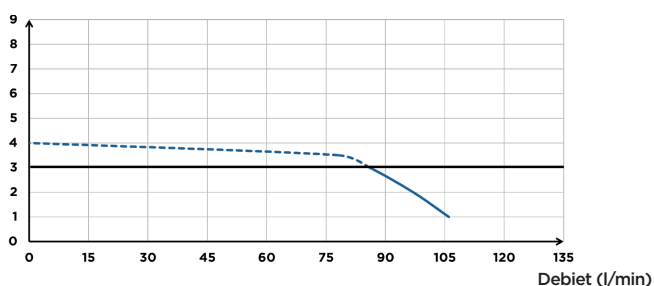

Sanicompact Comfort Box

PRODUCTVOORDELEN

- Modern design wandcloset met broyeur + universeel zelfdragend frame + box (3 kleuren) voor perfecte afwerking
- Snel en eenvoudig te monteren op alle soorten muur
- Afneembaar soft-close deksel inbegrepen
- Met wastafel aansluiting
- Verstelbare zithoogte: 415/445/475 mm
- Dubbele spoelfunctie ECO+ 1,8/3 L.

AANSLUITINGEN

← Afvoerdiameter ext: 32 mm

→ Diameter inlaten ext: 40 mm

multi-messen-snijschijf

INHOUD VERPAKKING

Wandcloset, terugslagklep, universeel zelfdragend frame, afneembaar soft-close deksel, Box in Biocryl (beschikbaar in 3 kleuren)

POMPCURVE

Opvoerhoogte (m)

TECHNISCHE SPECIFICATIES

Aantal inlaten	1
Diameter inlaten ext	40 mm
Afvoerdiameter ext	32 mm
T° max. van inkomend water	35°C
Spoelvolumen	1,8/3 L
Spanning	220-240 V
Frequentie	50-60 Hz
Motorverbruik	550 W
Beschermingsgraad (IP)	IP44
Elektrische klasse	I
Geluidsniveau	51 dB(A)