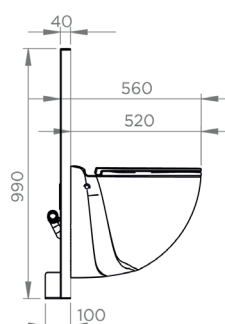

AANSLUITINGEN

← Afvoerdiameter ext: 32 mm

→ Diameter inlaten ext: 40 mm

multi-messen-snijschijf

INHOUD VERPAKKING

Wandcloset, terugslagklep, universeel zelfdragend frame, afneembaar soft-close deksel, Box in Biocryl (beschikbaar in 3 kleuren)

POMPCURVE

Opvoerhoogte (m)

TECHNISCHE SPECIFICATIES

Aantal inlaten	1
Diameter inlaten ext	40 mm
Afvoerdiameter ext	32 mm
T° max. van inkomend water	35°C
Spoelvolumen	1,8/3 L
Spanning	220-240 V
Frequentie	50-60 Hz
Motorverbruik	550 W
Beschermingsgraad (IP)	IP44
Elektrische klasse	I
Geluidsniveau	51 dB(A)

Identificatie en logistiek

EAN-code	3308815084664	3308815084671	3308815084688
Artikel nr.	C72LVCPLUSACNL	C72LVCPLUSAGNL	C72LVCPLUSAWNL

Afmetingen (mm)