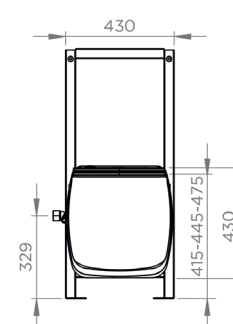

AANSLUITINGEN

← Afvoerdiameter ext: 32 mm

→ Diameter inlaten ext: 40 mm

multi-messen-snijschijf

INHOUD VERPAKKING

Wandcloset, terugslagklep, universeel zelfdragend frame, afneembaar soft-close deksel, Box in Biocryl (beschikbaar in 3 kleuren)

POMPCURVE

Opvoerhoogte (m)

TECHNISCHE SPECIFICATIES

Aantal inlaten	1
Diameter inlaten ext	40 mm
Afvoerdiameter ext	32 mm
T° max. van inkomend water	35°C
Spoelvolumen	1,8/3 L
Spanning	220-240 V
Frequentie	50-60 Hz
Motorverbruik	550 W
Beschermingsgraad (IP)	IP44
Elektrische klasse	I
Geluidsniveau	51 dB(A)

Identificatie en logistiek

EAN-code	3308815084664	3308815084671	3308815084688
Artikel nr.	C72LVCPLUSACNL	C72LVCPLUSAGNL	C72LVCPLUSAWNL

Afmetingen (mm)