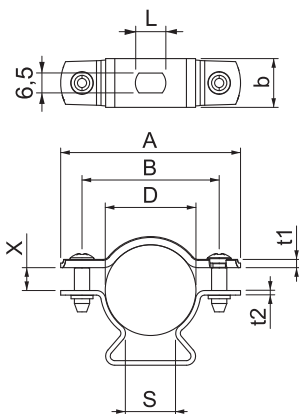

Technisch specificatieblad

Afstandsklem 733

Artikelnr. 1362822

Afstandsklem voor montage van buizen en kabels aan wand, plafond en vloer. Met zelfborgend deksel. Bevestiging via sleufgat. Vanaf klemgrootte 20 geschikt voor montage met nagelapparaat of boutplaatgereedschap.
Toegelaten voor het functiebehoud conform DIN 4102 deel 12, functiebehoudklassen E 30 tot E90 (behalve ALU).

Alu Aluminium

Stamgegevens

| | |
|-------------------------------|-----------------|
| Bestelnr. | 1362822 |
| Type | ASL 733 30 ALU |
| Dimensie | 25-30mm |
| Materiaal | aluminium |
| Materiaal-afk. | Alu |
| Kleinste verkoop-eenheid (VG) | 20 Stuk |
| Gewicht | 1,59 kg/100 st. |

Technische gegevens

| | |
|--------------------------------|-------------------------------------|
| Afmeting A | 59,00 mm |
| Afmeting B | 45,00 mm |
| Afmeting b | 16,00 mm |
| Afmeting D | 25,00 - 30,00 mm |
| Afmeting D | 30,00 mm |
| Afmeting L | 10,00 mm |
| Afmeting s | 16,50 mm |
| Afmeting t1 | 1,50 mm |
| Afmeting t2 | 1,50 mm |
| Afmeting x | 7,50 mm |
| Afstand tot de wand | <input checked="" type="checkbox"/> |
| Aantal kabels/buizen | 1 |
| Uitvoering | Gesloten |
| Type bevestiging voor diameter | Schroefgat 25 ÷ 30 mm |
| Halogeenvrij | <input checked="" type="checkbox"/> |
| Met kunststof mantel | <input type="checkbox"/> |
| Spanbereik D | 25,00 - 30,00 mm |
| UV-bestendig | <input checked="" type="checkbox"/> |