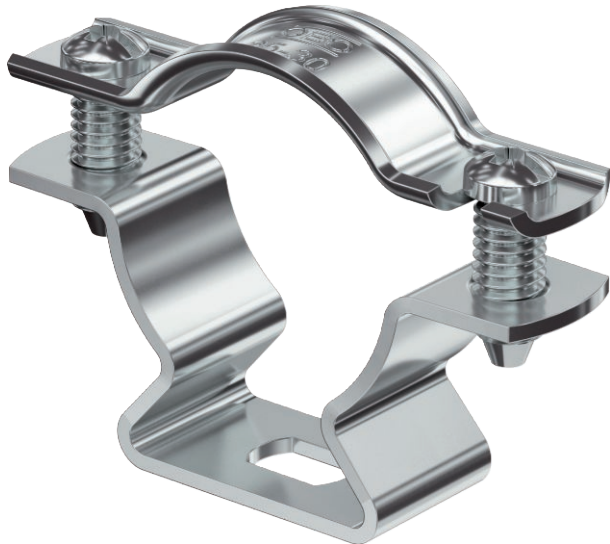

Technisch specificatieblad

Afstandsklem 733

Artikelnr. 1362822

Afstandsklem voor montage van buizen en kabels aan wand, plafond en vloer. Met zelfborgend deksel. Bevestiging via sleufgat. Vanaf klemgrootte 20 geschikt voor montage met nagelapparaat of boutplaatgereedschap.
Toegelaten voor het functiebehoud conform DIN 4102 deel 12, functiebehoudklassen E 30 tot E90 (behalve ALU).

Alu Aluminium

Stamgegevens

| | |
|-------------------------------|-----------------|
| Bestelnr. | 1362822 |
| Type | ASL 733 30 ALU |
| Dimensie | 25-30mm |
| Materiaal | aluminium |
| Materiaal-afk. | Alu |
| Kleinste verkoop-eenheid (VG) | 20 Stuk |
| Gewicht | 1,59 kg/100 st. |

Technische gegevens

| | |
|--------------------------------|-------------------------------------|
| Afmeting A | 59,00 mm |
| Afmeting B | 45,00 mm |
| Afmeting b | 16,00 mm |
| Afmeting D | 25,00 - 30,00 mm |
| Afmeting D | 30,00 mm |
| Afmeting L | 10,00 mm |
| Afmeting s | 16,50 mm |
| Afmeting t1 | 1,50 mm |
| Afmeting t2 | 1,50 mm |
| Afmeting x | 7,50 mm |
| Afstand tot de wand | <input checked="" type="checkbox"/> |
| Aantal kabels/buizen | 1 |
| Uitvoering | Gesloten |
| Type bevestiging voor diameter | Schroefgat 25 ÷ 30 mm |
| Halogeenvrij | <input checked="" type="checkbox"/> |
| Met kunststof mantel | <input type="checkbox"/> |
| Spanbereik D | 25,00 - 30,00 mm |
| UV-bestendig | <input checked="" type="checkbox"/> |