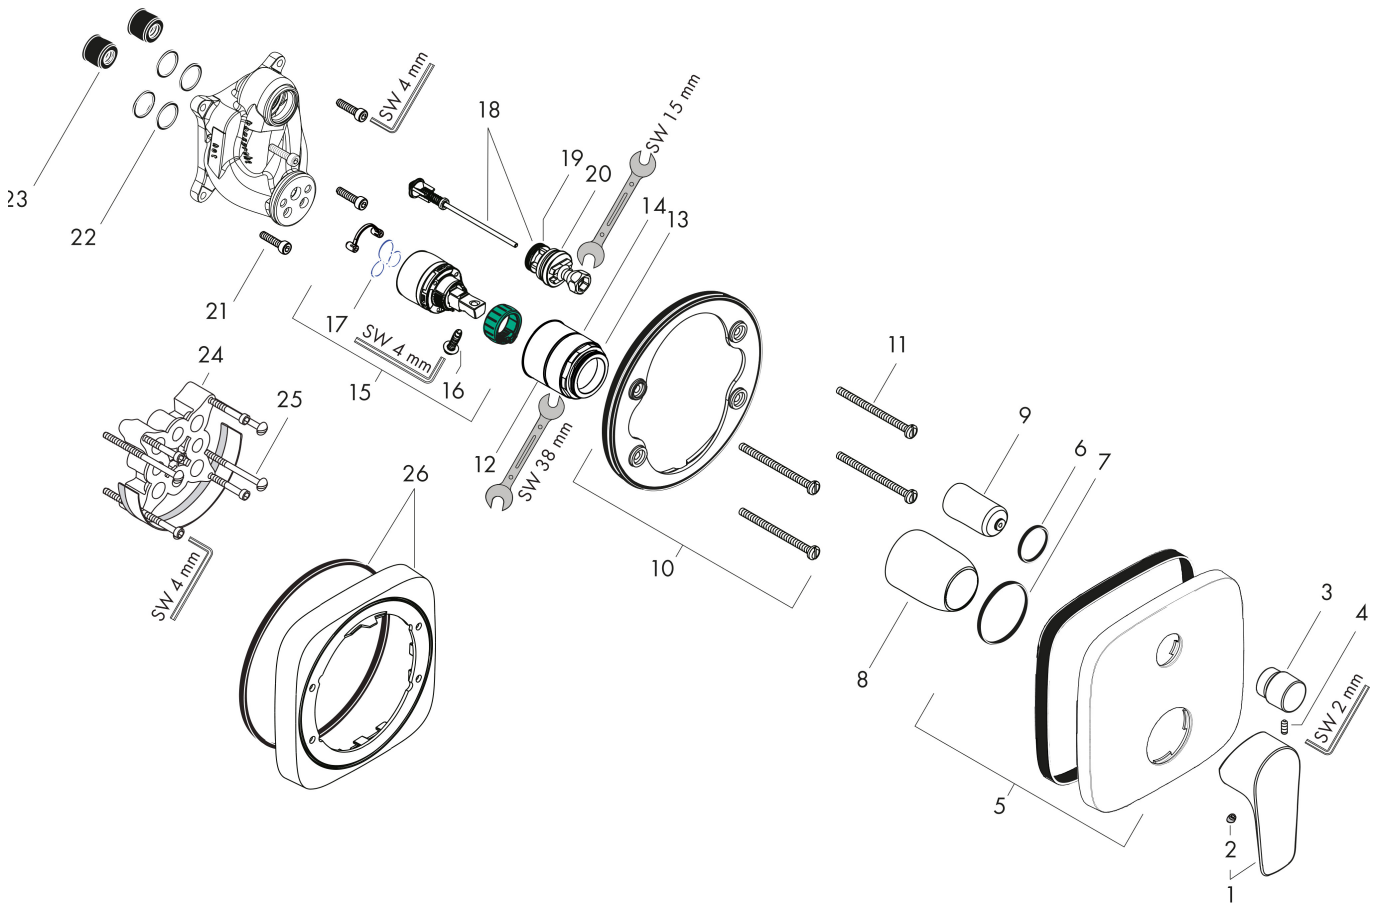

Merk	hansgrohe
Artikelnaam	Talis E ééngreeps badmengkraan afbouwdeel
Art.nr.	71745000
Oppervlakte	chrom
Netto prijs	210,58 EUR

Product foto

Kenmerken

- doorstroomhoeveelheid bovenste uitloop: 21 l/min
- waterdoorstroom onderuitgang: 29 l/min
- maximale doorstroomhoeveelheid bij 3 bar: 29 l/min
- keramisch kardoes
- temperatuurbegrenzing instelbaar
- omstelling met automatische reset
- aansluiting: inbouwdeel
- wandmontage

Maat tekeningen

Certificaat

Merk	hansgrohe
Artikelnaam	Talis E ééngreeps badmengkraan afbouwdeel
Art.nr.	71745000
Oppervlakte	chrom
Netto prijs	210,58 EUR

Benodigde onderdelen (naar keuze)

Product foto	Artikelnaam	Art.nr.	Prijs
	hansgrohe iBox universal Inbouwdeel	01800180	147,84
	hansgrohe iBox universal 2 Inbouwdeel	01500180	125,00
	hansgrohe Adapterplaat voor iBox Universal 2	13588000	31,76

Explosietekening voor bouwjaar: >01/16

Merk	hansgrohe
Artikelnaam	Talis E ééngreeps badmengkraan afbouwdeel
Art.nr.	71745000
Oppervlakte	chrom
Netto prijs	210,58 EUR

Onderdelen voor bouwjaar: >01/16

Pos	Beschrijving	Art.nr.	Prijs
1	greep	92666000	25,70
2	greepstop	96338000	3,00
3	trekknop	98795000	40,60
4	inbusschroef M4x10	97667000	3,00
5	rozet 155 / 155 mm	95275000	52,00
6	O-ring 23x3	98142000	3,00
7	O-ring 43x3	98418000	3,00
8	huls	98790000	25,70
9	omstelhuls	98794000	25,70
10	rozetdrager	98793000	32,70
11	drager-schroef-set	96454000	7,70
12	moer	98796000	32,70
13	O-ring 30x1,5	98433000	3,00
14	O-ring 39x1,5	98400000	3,00
15	kardoes compl.	92730000	52,00
16	borgschroef	95140000	4,80
17	dichting	95008000	7,70
18	omstelling compl.	95014000	52,00
19	O-ring 17x2	98199000	3,00
20	O-ring 20x2,5	92602000	4,80
21	schroef-set	96525000	7,70
22	O-ring 16x2	98133000	3,00
23	slagdemper	94073000	20,40
24	verlengset 25 mm	13595000	54,46
25	drager-schroef-set	97747000	3,00
26	verlengset 22 mm	15597000	50,19
a	Basisset	01800180	147,84
b	adapter voor geruild aansluiting	93181000	227,60