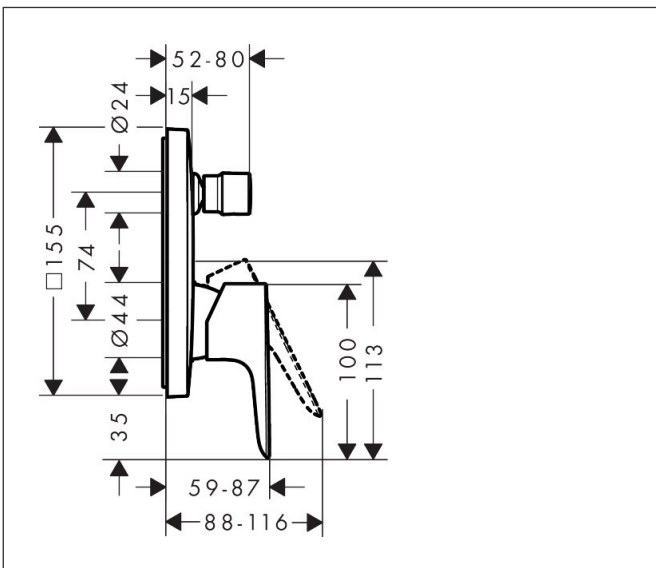

Merk	hansgrohe
Artikelnaam	Talis E ééngreeps badmengkraan afbouwdeel
Art.nr.	71745000
Oppervlakte	chrom
Netto prijs	210,58 EUR

Product foto

Kenmerken

- doorstroomhoeveelheid bovenste uitloop: 21 l/min
- waterdoorstroom onderuitgang: 29 l/min
- maximale doorstroomhoeveelheid bij 3 bar: 29 l/min
- keramisch kardoes
- temperatuurbegrenzing instelbaar
- omstelling met automatische reset
- aansluiting: inbouwdeel
- wandmontage

Maat tekeningen

Certificaat

Merk	hansgrohe
Artikelnaam	Talis E ééngreeps badmengkraan afbouwdeel
Art.nr.	71745000
Oppervlakte	chrom
Netto prijs	210,58 EUR

Benodigde onderdelen (naar keuze)

Product foto	Artikelnaam	Art.nr.	Prijs
	hansgrohe iBox universal Inbouwdeel	01800180	147,84
	hansgrohe iBox universal 2 Inbouwdeel	01500180	125,00
	hansgrohe Adapterplaat voor iBox Universal 2	13588000	31,76

Explosietekening voor bouwjaar: >01/16

Merk	hansgrohe
Artikelnaam	Talis E ééngreeps badmengkraan afbouwdeel
Art.nr.	71745000
Oppervlakte	chrom
Netto prijs	210,58 EUR

Onderdelen voor bouwjaar: >01/16

Pos	Beschrijving	Art.nr.	Prijs
1	greep	92666000	25,70
2	greepstop	96338000	3,00
3	trekknop	98795000	40,60
4	inbusschroef M4x10	97667000	3,00
5	rozet 155 / 155 mm	95275000	52,00
6	O-ring 23x3	98142000	3,00
7	O-ring 43x3	98418000	3,00
8	huls	98790000	25,70
9	omstelhuls	98794000	25,70
10	rozetdrager	98793000	32,70
11	drager-schroef-set	96454000	7,70
12	moer	98796000	32,70
13	O-ring 30x1,5	98433000	3,00
14	O-ring 39x1,5	98400000	3,00
15	kardoes compl.	92730000	52,00
16	borgschroef	95140000	4,80
17	dichting	95008000	7,70
18	omstelling compl.	95014000	52,00
19	O-ring 17x2	98199000	3,00
20	O-ring 20x2,5	92602000	4,80
21	schroef-set	96525000	7,70
22	O-ring 16x2	98133000	3,00
23	slagdemper	94073000	20,40
24	verlengset 25 mm	13595000	54,46
25	drager-schroef-set	97747000	3,00
26	verlengset 22 mm	15597000	50,19
a	Basisset	01800180	147,84
b	adapter voor geruild aansluiting	93181000	227,60