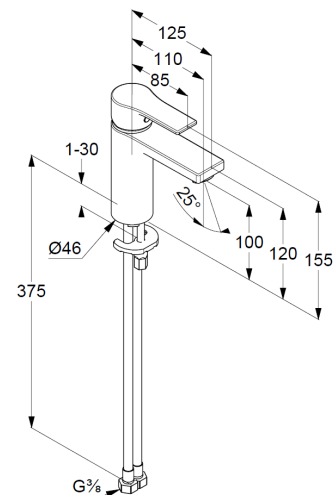

Technische Daten/ Technical Data

KLUDI ZENTA SL
Waschtisch-Einhandmischer 100
DN 15

Artikel- Nr.: 481980565WR4

Oberfläche:
05 chrom

Artikeltext
Hersteller KLUDI GmbH & Co. KG
Typ: KLUDI ZENTA SL
Waschtisch-Einhandmischer 100
Artikel- Nr.: 481980565WR4

Waschtisch-Armatur
Einhebelmischer
1-Loch Montage
geschlossener Hebel, Metall
Strahlregler M24
Keramik-Kartusche mit Heißwasserbegrenzung
Mittelstellung Kaltwasser
Durchflussmenge bei 3 bar 3,8 l/min.
flexible Druckschläuche G3/8 DVGW zugelassen
Schnell-Montagesystem
EU-Taxonomie: max. 6 l/min. -
wesentlicher Beitrag (SC) möglich

Produktabbildung/ Product picture

Maßzeichnung/ Dimensional drawing

Durchfluss/ Flow rate