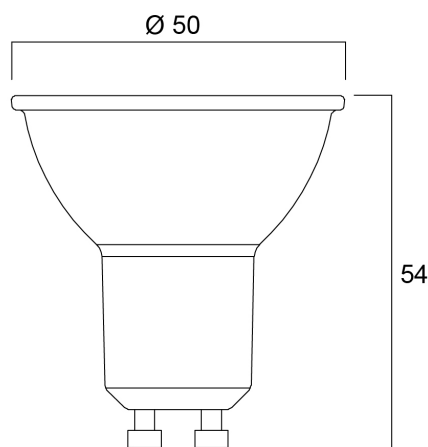

# RefLED™ Retro ES50 4,5W 345lm TW SST

Artikelnummer 0030101

**SYLVANIA**

Verhoog je verlichting met deze glazen slimme LED GU10 afstembare witte lamp, die instelbare verlichting en moeiteloze bediening biedt. Zelfde grootte als traditionele GU10 lampen, probleemloze upgrade van bestaande installatie naar slimme energiezuinige verlichting. Pas de verlichting aan van warm gezellig tot helder daglicht (2000-6500K) voor elke stemming of activiteit. Werkt moeiteloos met SylSmart Home App, SylRemote, Amazon Alexa, Google Assistant en Siri Shortcuts voor naadloze bediening en gemak. Instelbare helderheid van 1% tot 100% met draadloze dimfunctie voor perfecte verlichting. Transformeer je ruimte met verschillende vooraf ingestelde scènes voor de perfecte ambiance.

### Afmetingen (mm)

## Fysieke gegevens

IP waarde	IP20
Lengte (mm)	54
Nominale diameter product (mm)	50
Gewicht (kg)	0.05