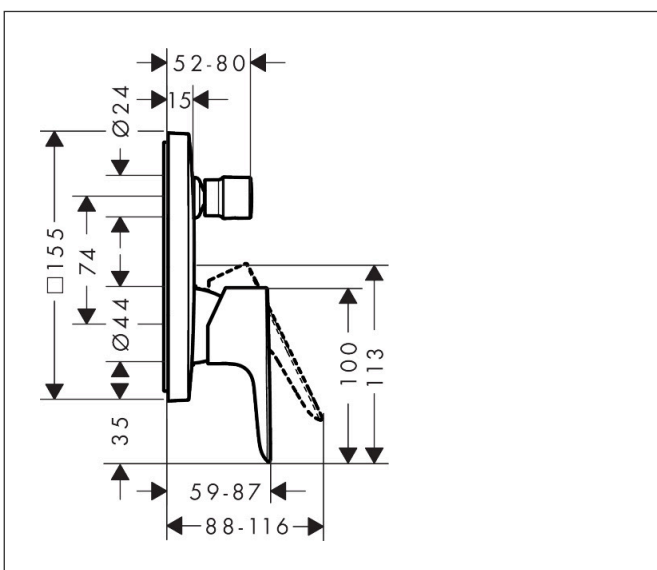

Merk	hansgrohe
Artikelnaam	Talis E ééngreeps badmengkraan afbouwdeel met zekerheidscombinatie
Art.nr.	71474700
Oppervlakte	Mat wit
Netto prijs	477,33 EUR

Product foto

Kenmerken

- maximale doorstroomhoeveelheid bij 3 bar: 25 l/min
- keramisch kardoes
- temperatuurbegrenzing instelbaar
- omstelling met automatische reset
- aansluiting: inbouwdeel
- wandmontage

Maat tekeningen

Merk	hansgrohe
Artikelnaam	Talis E ééngreeps badmengkraan afbouwdeel met zekerheidscombinatie
Art.nr.	71474700
Oppervlakte	Mat wit
Netto prijs	477,33 EUR

Benodigde onderdelen (naar keuze)

Merk hansgrohe
 Artikelnaam **Talis E** ééngreeps badmengkraan afbouwdeel met zekerheidscombinatie
 Art.nr. 71474700
 Oppervlakte Mat wit
 Netto prijs 477,33 EUR

Stroomschema

Merk	hansgrohe
Artikelnaam	Talis E ééngreeps badmengkraan afbouwdeel met zekerheidscombinatie
Art.nr.	71474700
Oppervlakte	Mat wit
Netto prijs	477,33 EUR

Explosietekening voor bouwjaar: >07/19

Merk	hansgrohe
Artikelnaam	Talis E ééngreeps badmengkraan afbouwdeel met zekerheidscombinatie
Art.nr.	71474700
Oppervlakte	Mat wit
Netto prijs	477,33 EUR

Onderdelen voor bouwjaar: >07/19