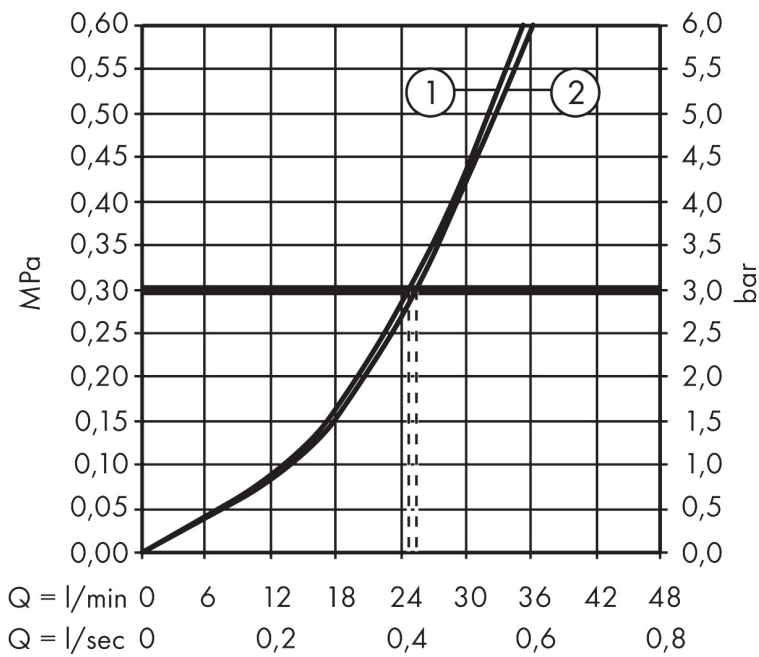

Merk hansgrohe
Artikelnaam **Talis E** ééngreeps badmengkraan afbouwdeel met zekerheidscombinatie
Art.nr. 71474700
Oppervlakte Mat wit
Netto prijs 477,33 EUR

Stroomschema