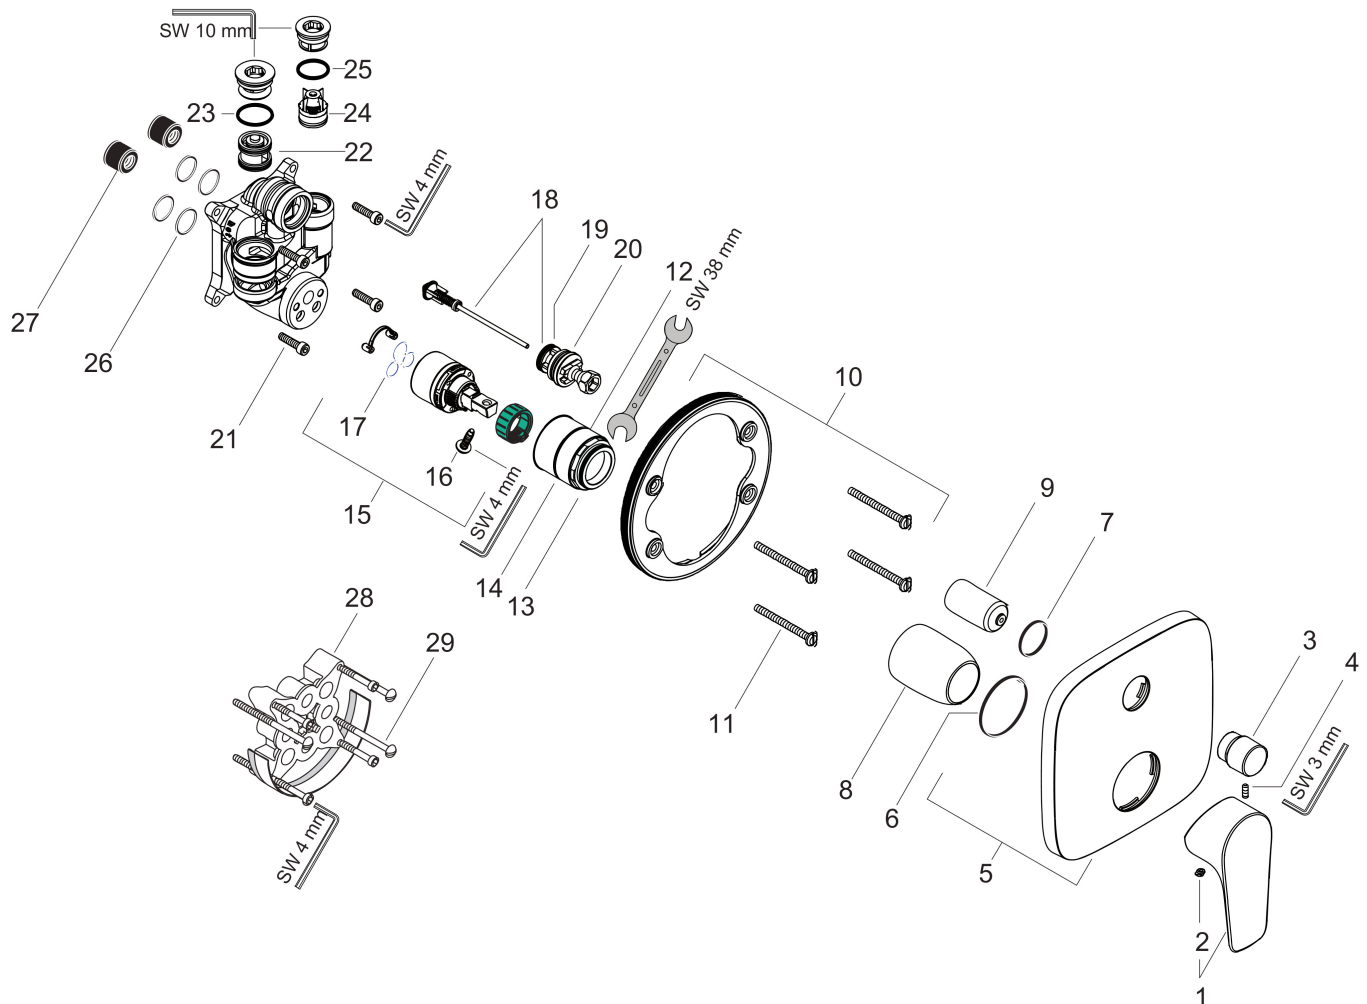

Merk	hansgrohe
Artikelnaam	Talis E ééngreeps badmengkraan afbouwdeel met zekerheidscombinatie
Art.nr.	71474700
Oppervlakte	Mat wit
Netto prijs	477,33 EUR

Product foto

Kenmerken

- maximale doorstroomhoeveelheid bij 3 bar: 25 l/min
- keramisch kardoes
- temperatuurbegrenzing instelbaar
- omstelling met automatische reset
- aansluiting: inbouwdeel
- wandmontage

Maat tekeningen

Merk	hansgrohe
Artikelnaam	Talis E ééngreeps badmengkraan afbouwdeel met zekerheidscombinatie
Art.nr.	71474700
Oppervlakte	Mat wit
Netto prijs	477,33 EUR

Benodigde onderdelen (naar keuze)

Merk hansgrohe
 Artikelnaam **Talis E** ééngreeps badmengkraan afbouwdeel met zekerheidscombinatie
 Art.nr. 71474700
 Oppervlakte Mat wit
 Netto prijs 477,33 EUR

Stroomschema

Merk	hansgrohe
Artikelnaam	Talis E ééngreeps badmengkraan afbouwdeel met zekerheidscombinatie
Art.nr.	71474700
Oppervlakte	Mat wit
Netto prijs	477,33 EUR

Explosietekening voor bouwjaar: >07/19

Merk	hansgrohe
Artikelnaam	Talis E ééngreeps badmengkraan afbouwdeel met zekerheidscombinatie
Art.nr.	71474700
Oppervlakte	Mat wit
Netto prijs	477,33 EUR

Onderdelen voor bouwjaar: >07/19