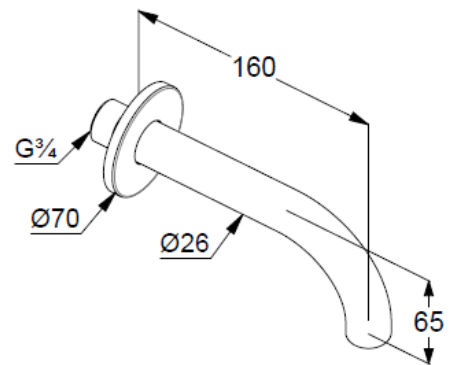

Technische Daten/ Technical Data

KLUDI BOZZ
Wanneneinlauf
DN 20

Artikel- Nr.: 3850539

Oberfläche:
39 mattschwarz

Artikeltext
Hersteller KLUDI GmbH & Co. KG
Typ: KLUDI BOZZ
Wanneneinlauf
Artikel- Nr.: 3850539

Wanneneinlauf
Wandmontage
Strahlregler, S-Pointer M24
Durchflussmenge bei 3 bar 25 l/min.
fester Auslauf
Anschlussgewinde G3/4
mit Schubrosette Ø 70mm

Produktabbildung/ Product picture

Mafzeichnung/ Dimensional drawing