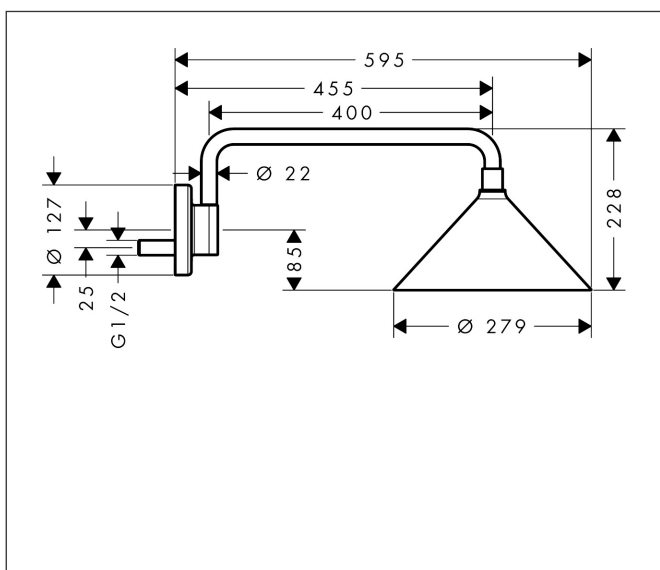

Merk	AXOR
Artikelnaam	<b>AXOR Showers/Front</b> hoofddouche 240 2jet hoofddouche met douche-arm
Art.nr.	26021000
Oppervlakte	chrom
Netto prijs	1.153,02 EUR

## Kenmerken

- bestaat uit: hoofddouche, douche-arm
- diameter straalplaat 279 mm
- Rain, RainAir volle zachte regenstraal
- functie van: 8 l/min
- maximale doorstroomhoeveelheid bij 3 bar: 15 l/min
- Select-knop voor wisselen straalsoort
- hoek hoofddouche verstelbaar
- afdekplaat van metaal
- straalplaat voor reiniging afneembaar
- lengte douche-arm: 400 mm
- douche-arm 150° draaibaar

## Maat tekeningen

## Straalsoorten

Merk AXOR  
 Artikelnaam **AXOR Showers/Front** hoofddouche 240 2jet hoofddouche met douche-arm  
 designed by Front  
 Art.nr. 26021000  
 Oppervlakte chroom  
 Netto prijs 1.153,02 EUR