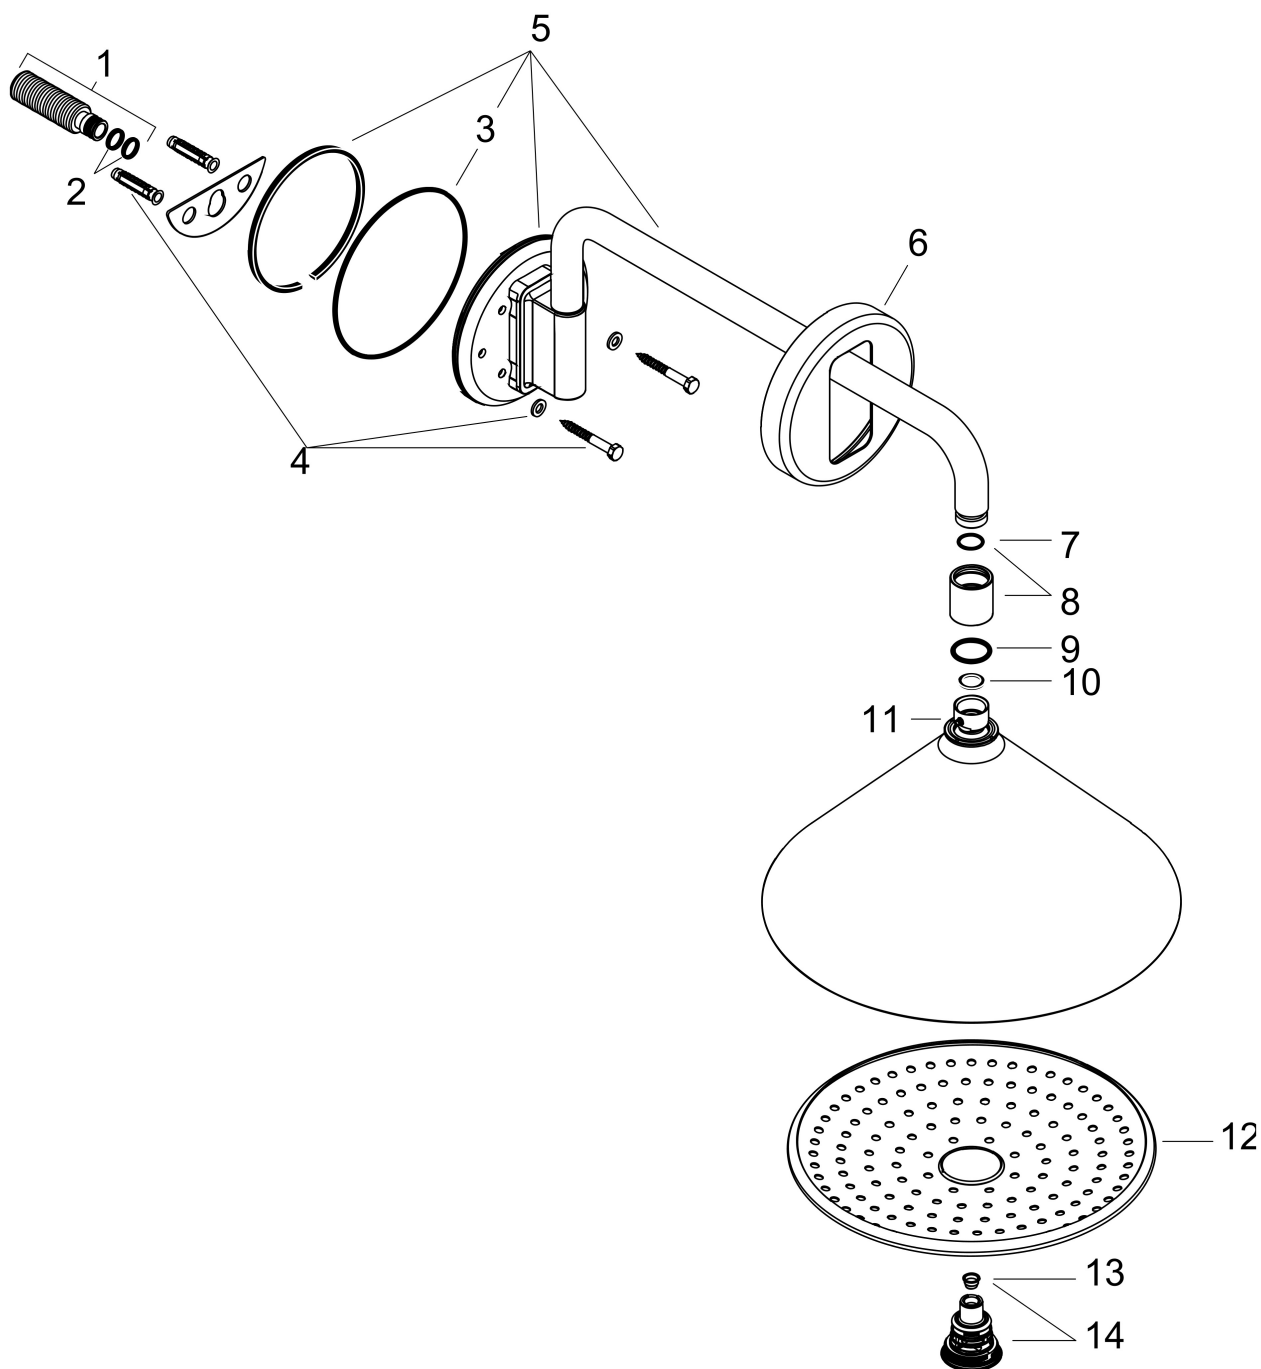

Merk	AXOR
Artikelnaam	AXOR Showers/Front hoofddouche 240 2jet hoofddouche met douche-arm
Art.nr.	26021000
Oppervlakte	chrom
Netto prijs	1.153,02 EUR

Explosietekening voor bouwjaar: >09/13