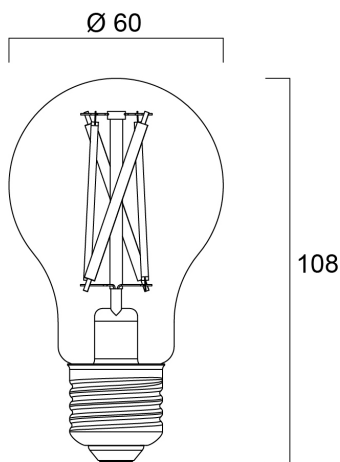

# ToLEDo™ Retro GLS 7W 806lm TW E27 SST

Artikelnummer 0030102

**SYLVANIA**

Verhoog je verlichting met deze glazen slimme LED GU10 afstembare witte lamp, die instelbare verlichting en moeiteloze bediening biedt. Zelfde grootte als traditionele GU10 lampen, probleemloze upgrade van bestaande installatie naar slimme energiezuinige verlichting. Pas de verlichting aan van warm gezellig tot helder daglicht (2000-6500K) voor elke stemming of activiteit. Werkt moeiteloos met SylSmart Home App, SylRemote, Amazon Alexa, Google Assistant en Siri Shortcuts voor naadloze bediening en gemak. Instelbare helderheid van 1% tot 100% met draadloze dimfunctie voor perfecte verlichting. Transformeer je ruimte met verschillende vooraf ingestelde scènes voor de perfecte ambiance.

### Afmetingen (mm)

## Fysieke gegevens

IP waarde	IP20
Lengte (mm)	108
Nominale diameter product (mm)	60
Gewicht (kg)	0.038