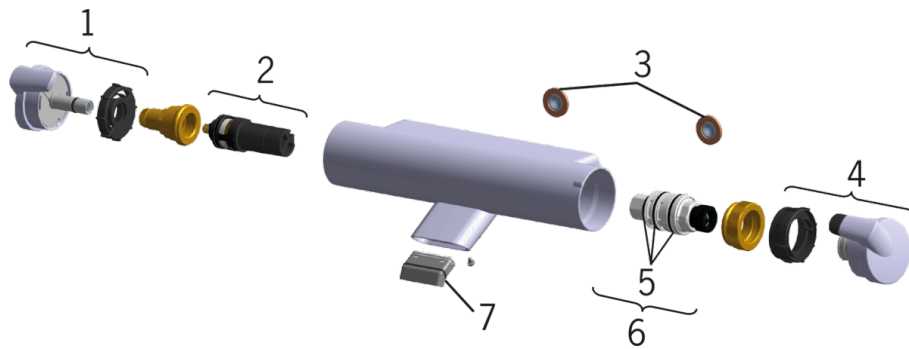

### SP65132101

	Naam	Code
01	Debiethendel	59914115
02	Omsteller	59914116
03	Filter dichting	59911076
04	Temperatuur hendel	59914112
05	O-ring	59914113
06	Thermostaat/binnenwerk, 3.4	59914114
07	Onderdelen uitloop	59914117