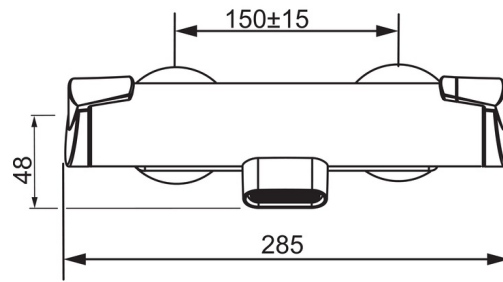

Reserveonderdelen

SP65132101

	Naam	Code
01	Debiethendel	59914115
02	Omsteller	59914116
03	Filter dichting	59911076
04	Temperatuur hendel	59914112
05	O-ring	59914113
06	Thermostaat/binnenwerk, 3.4	59914114
07	Onderdelen uitloop	59914117