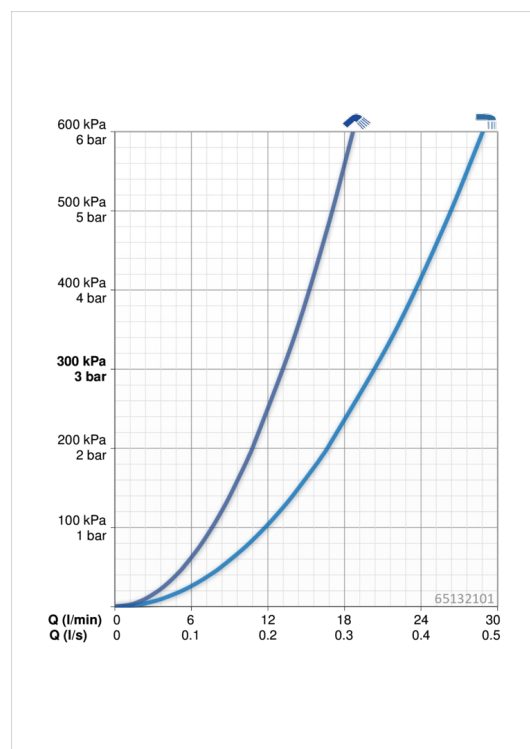

HANSAFIT

BAD/DOUCHEMENGKRAAN

65132101

EAN: 4015474273405

- Badkamer
- Thermostatisch
- Chroom
- Vaste uitloop
- Brass/Plastic
- Temperatuurgreep, Debietgreep, Easy-Grip hendel
- Draaiknop omstelling, Geïntegreerde omstelling met debietregeling
- Eco debiet control
- Temperatuurbegrenzer, Temperatuur vast instelbaar, Veiligheidsblokkering tegen verbranden bij 38 °C
- Thermostatische temperatuurregeling, Vuilfilter(s)
- S-koppelingen met rozetten
- FunctionUnitFixedWithScrews
- Waterval perlator, Ingebouwde beveiliging tegen terugstromen Huishoudelijk en niet huishoudelijk gebruik (conform DIN EN 1717)

Technische gegevens

Doorstromingseigenschappen

Doorstroomhoeveelheid bij 3 bar **20.4 / 13.2 l/min**

Technische eigenschappen

DN-maat **DN15**
Warmwatertoevoer **max. +80°C**
Werkdruk **1-10 bar**
Inbouwbreedte **cc150 ± 15 mm**

Voorschriften

EN-norm **EN 1111**
Geluidsklasse **II/I (ISO 3822) Oras lab.**

Typegoedkeuringen

ABP **PA-IX 28785/IOB**