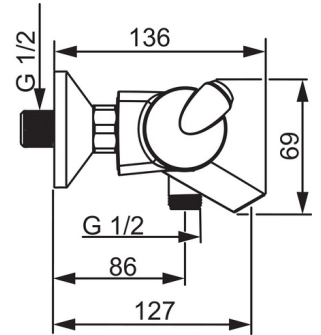

Reserveonderdelen

SP65132101

	Naam	Code
01	Debiethendel	59914115
02	Omsteller	59914116
03	Filter dichting	59911076
04	Temperatuur hendel	59914112
05	O-ring	59914113
06	Thermostaat/binnenwerk, 3.4	59914114
07	Onderdelen uitloop	59914117