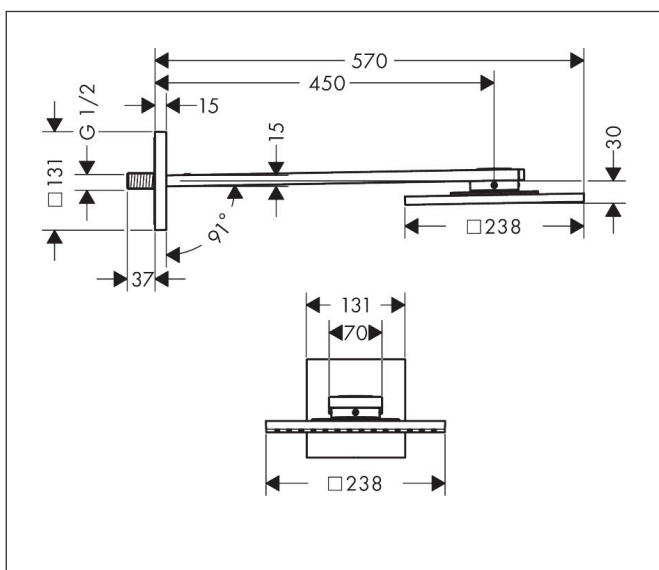

Merk AXOR
 Artikelnaam **AXOR ShowerSolutions** hoofddouche 250/250 1jet met douche-arm
 Art.nr. 35306000
 Oppervlakte chroom
 Netto prijs 1.545,66 EUR

reddot winner 2021

reddot winner 2020

Product foto

Kenmerken

- bestaat uit: hoofddouche, douche-arm
- diameter straalplaat 250 x 250 mm
- PowderRain
- doorstroomhoeveelheid PowderRain-straal bij 3 bar: 17 l/min
- functie van: 12,8 l/min
- maximale doorstroomhoeveelheid bij 3 bar: 17 l/min
- dynamische straalnoppen komen pas tevoorschijn bij gebruik
- afdekplaat van metaal
- plafonddouche afneembaar voor reiniging
- ServiceCard met zeef kan zonder gereedschap worden verwijderd voor reiniging
- lengte douche-arm: 450 mm

Maat tekeningen

Technologie

Straalsoorten

Merk AXOR
Artikelnaam **AXOR ShowerSolutions** hoofddouche 250/250 1jet met douche-arm
Art.nr. 35306000
Oppervlakte chroom
Netto prijs 1.545,66 EUR

Stroomschema

De verbruikswaarden werden in overeenstemming met de praktijk met de bijbehorende armaturen (thermostaat/mengkraan/inbouwventiel) gemeten.

Explosietekening voor bouwjaar: >10/18

Merk AXOR
 Artikelnaam **AXOR ShowerSolutions** hoofddouche 250/250 1jet met douche-arm
 Art.nr. 35306000
 Oppervlakte chroom
 Netto prijs 1.545,66 EUR

Onderdelen voor bouwjaar: >10/18