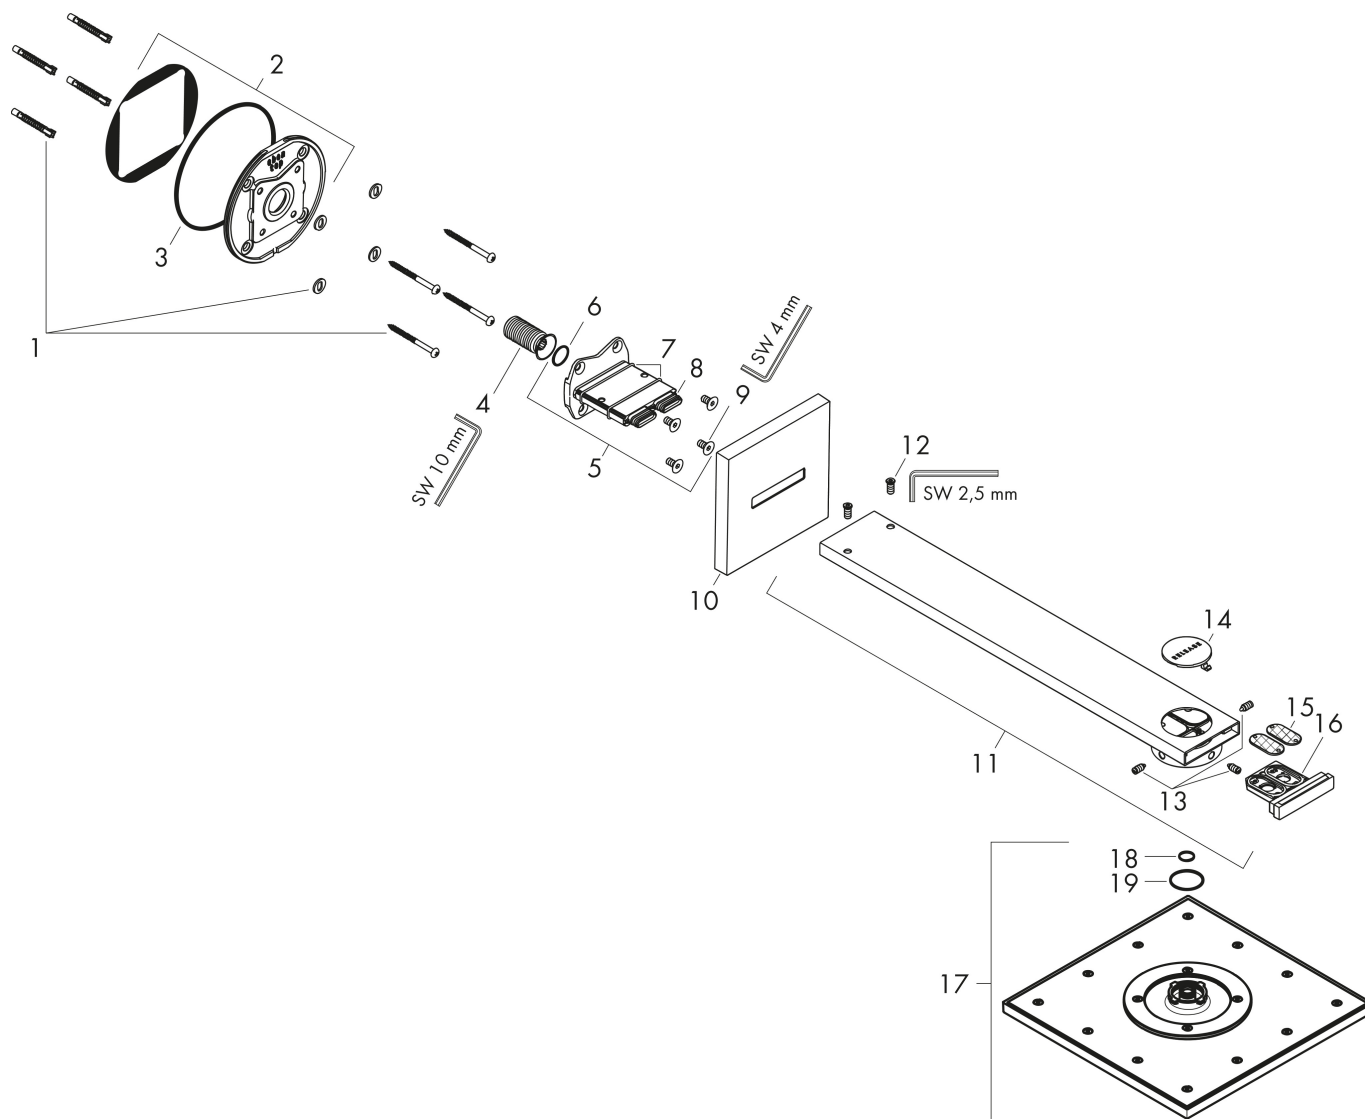

Merk	AXOR
Artikelnaam	AXOR ShowerSolutions hoofddouche 250/250 1jet met douche-arm
Art.nr.	35306000
Oppervlakte	chromoom
Netto prijs	1.545,66 EUR

Explosietekening voor bouwjaar: >10/18