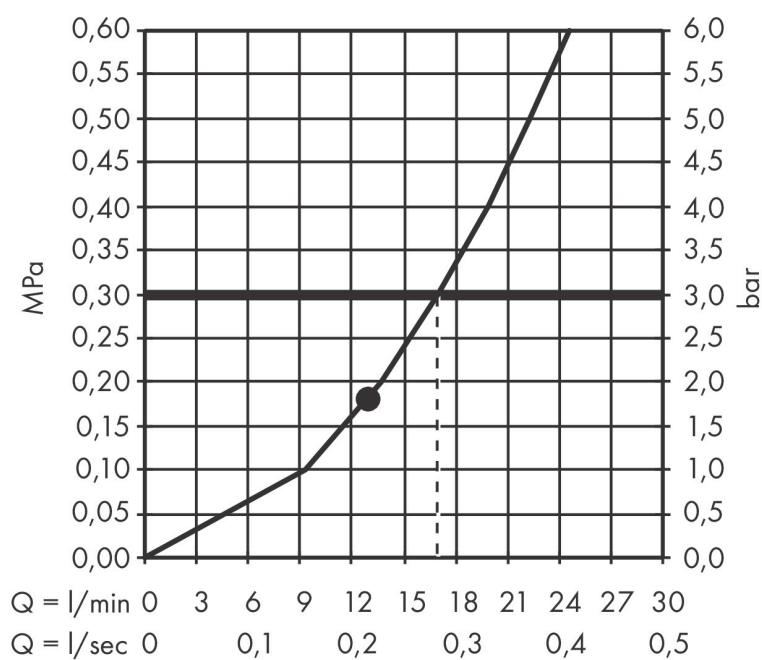

- bestaat uit: hoofddouche, douche-arm
- diameter straalplaat 250 x 250 mm
- PowderRain
- doorstroomhoeveelheid PowderRain-straal bij 3 bar: 17 l/min
- functie van: 12,8 l/min
- maximale doorstroomhoeveelheid bij 3 bar: 17 l/min
- dynamische straalnoppen komen pas tevoorschijn bij gebruik
- afdekplaat van metaal
- plafonddouche afneembaar voor reiniging
- ServiceCard met zeef kan zonder gereedschap worden verwijderd voor reiniging
- lengte douche-arm: 450 mm

Maat tekeningen

Technologie

Straalsoorten

Merk AXOR
Artikelnaam **AXOR ShowerSolutions** hoofddouche 250/250 1jet met douche-arm
Art.nr. 35306000
Oppervlakte chroom
Netto prijs 1.545,66 EUR

Stroomschema

De verbruikswaarden werden in overeenstemming met de praktijk met de bijbehorende armaturen (thermostaat/mengkraan/inbouwventiel) gemeten.