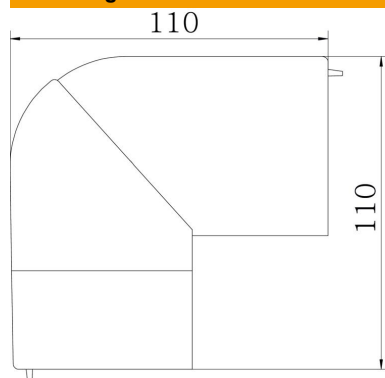

Flexibele buitenhoek als hulpstuk voor richtingsverandering voor het installatiekanaal LE.
Schuin afgesneden en hoek instelbaar van 70° - 110°.

PC/ABS Polycarbonaat/acrylnitriël-butadieen-styrol

Stamgegevens

Artikelnummer	6130347
Type	AX AE6060 blc
Omschrijving 1	Buitenhoek
Omschrijving 2	LE 60x60 9010
Fabrikant	OBO
Dimensie	100x60x100
Kleur	zuiver wit; RAL 9010
Materiaal	Polycarbonaat/acrylnitriël-butadieen-styrol
Kleinste verkoop-eenheid	4
Eenheid van hoeveelheid	Stuk
Gewicht	7,7 kg
Eenheid gewicht	kg/100 st.
CO ₂ -voetafdruk (GWP) van wieg tot poort	0,5277 kg CO ₂ e / 1 Stuk

Afmetingen

Lengte	100 mm
Breedte	100 mm
Hoogte	60 mm

Technische gegevens

Uitvoering	Hulpstuk
Type bevestiging	Klikbaar
Functiebehoud	nee
Halogeenvrij	ja
Beschermfolie	nee
Hoekbereik min.	75 mm