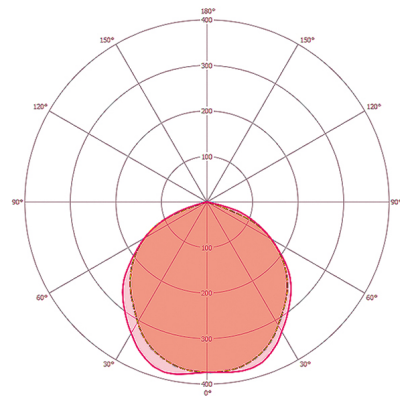

Productbeschrijving

- LED-schijnwerper van hoogwaardige behuizing van onder druk gegoten aluminium
- 10 W LED-lichtopbrengst komt overeen met 57 W gloeilamp, lichtkleur ca. 3000 K wit
- Hoge lichtopbrengst met 92 lm/W, zeer goede kleurweergave-index Ra 80

Maattekening

Schakelschema

Standardschema

Schakelschema

Standardschema met aan/uit-schakelaar

Gedetailleerde productbeschrijving

- LED-schijnwerper van hoogwaardige behuizing van onder druk gegoten aluminium
- 10 W LED-lichtopbrengst komt overeen met 57 W gloeilamp, lichtkleur ca. 3000 K wit
- Hoge lichtopbrengst met 92 lm/W
- Zeer goede kleurweergave-index Ra 80
- Met snelmontagebeugel van rvs, extra gelakt, voor wand-, binnenhoek- en buitenhoekmontage
- Veilige montage door gescheiden aansluitdoos met gemakkelijk bereikbare aansluitklemmen
- Alle externe schroeven van rvs
- Levensduur L80B50 bij 25 °C 30000 h