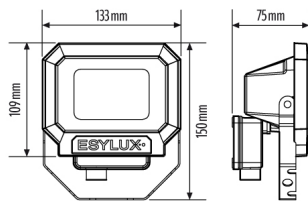

Productbeschrijving

- LED-schijnwerper van hoogwaardige behuizing van onder druk gegoten aluminium
- 10 W LED-lichtopbrengst komt overeen met 57 W gloeilamp, lichtkleur ca. 3000 K wit
- Hoge lichtopbrengst met 92 lm/W, zeer goede kleurweergave-index Ra 80

SUN OFL TR 900 830 WH

Artikelnummer	GTIN
EL10810008	4015120810008

Toebehoren

Productnaam	Artikelnummer	Productbeschrijving	GTIN
Bevestiging			
FL WALL ARM 700 WH	EL10810527	Wandsteun voor schijnwerpers, 700 mm, inclusief adapter, wit	4015120810527
FL GROUND SPIKE WH	EL10810541	Grondspies voor schijnwerpers, inclusief adapter, wit	4015120810541

Maattekening

Schakelschema

Standardschema

Schakelschema

Standardschema met aan/uit-schakelaar

Gedetailleerde productbeschrijving

- LED-schijnwerper van hoogwaardige behuizing van onder druk gegoten aluminium
- 10 W LED-lichtopbrengst komt overeen met 57 W gloeilamp, lichtkleur ca. 3000 K wit
- Hoge lichtopbrengst met 92 lm/W
- Zeer goede kleurweergave-index Ra 80
- Met snelmontagebeugel van rvs, extra gelakt, voor wand-, binnenhoek- en buitenhoekmontage
- Veilige montage door gescheiden aansluitdoos met gemakkelijk bereikbare aansluitklemmen
- Alle externe schroeven van rvs
- Levensduur L80B50 bij 25 °C 30000 h