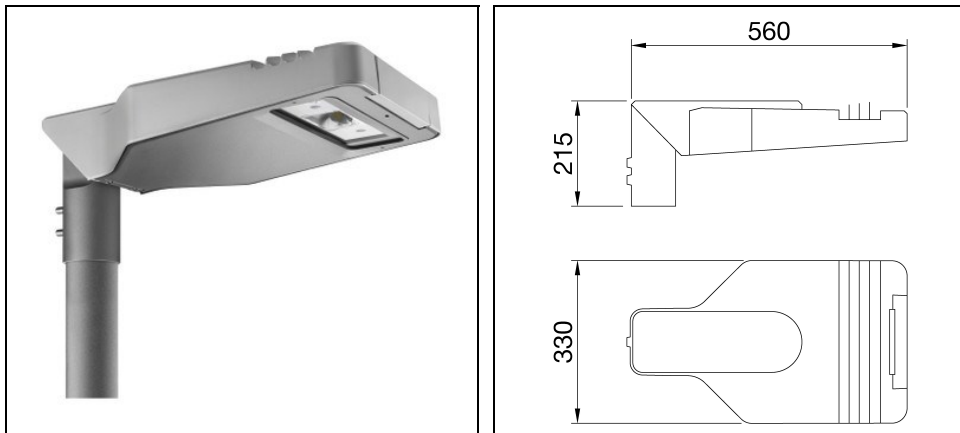

ROAD [5] MINI 1X3 LED HUGE

Bestelnr. GWR5171M3oK

Omschrijving

Straatverlichtingsarmatuur met afscherming, frame en mastbevestiging in EN AB46100 gegoten aluminium met laag kopergehalte:

- Polyester poedercoating
- High-power LED
- Metalen printplaat
- Overspanningsbeveiliging tot 10kV
- Veiligheidsschakelaar
- PA6.6 + FV bedradingsplaat
- Kabelinvoer via PG13,5
- Optisch systeem van hoogreflecterend aluminium
- Afscherming van vlak veiligheidsglas (dikte 4 mm)
- Opening- en sluitsysteem met geïntegreerde handgreep aan de voorzijde
- Geschikt voor omgevingstemperaturen tot 50°C, maar met reductie van de voedingsstroom zoals aangegeven in de handleiding
- Geschikt voor paaltop- en wandinstallatie, verstelbaar in stappen van 5°
- L90B10 (Tq 25°C) > 115.000 h; L90B10 (Tq 50°C) = 115.000 h

Product gegevens

ETIM Groep:	EG000027	ETIM Klasse:	EC000062
-------------	----------	--------------	----------

Algemene informatie

Lamphouder:	LED	Lichtbron:	LED
Reële lichtstroom [lm]:	3000	Armatuur wattage [W]:	26 W
Specifieke lichtstroom [lm/W]:	115	CRI:	70
Kleurtemperatuur [K]:	3000	Kleur / Afwerking:	GR-RAL9006 / Grijs RAL9006
IP waarde:	IP66	IK-J-xxIP:	IK08 5J xx5
Beschermingsklasse:	II	Optiek:	HUGE - Wegoptiek
Nettogewicht [kg]:	6.554	Totale lengte [mm]:	560
Totale breedte [mm]:	330	Totale hoogte [mm]:	215