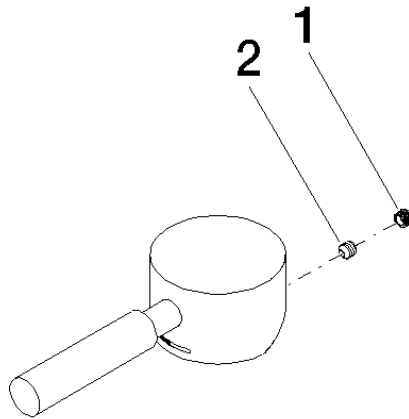

## Griff Hebel für Waschtisch Stand 140 x 90 x 95 mm - Schwarz matt

---

90 20 62 046 00

## Griff Hebel für Waschtisch Stand 140 x 90 x 95 mm - Schwarz matt

---

90 20 62 046 00

Griff Hebel für Waschtisch Stand 140 x 90 x 95 mm - Schwarz matt

---

90 20 62 046 00