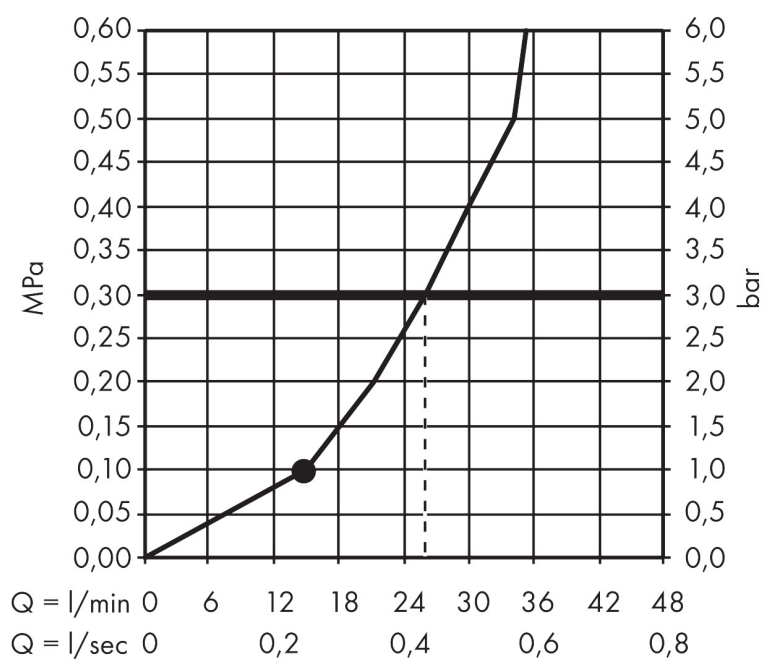

Merk	AXOR
Artikelnaam	AXOR ShowerSolutions hoofddouche 350 1jet met plafondbevestiging
Art.nr.	26035000
Oppervlakte	chrom
Netto prijs	3.001,97 EUR

Product foto

Kenmerken

- bestaat uit: hoofddouche, plafondaansluiting
- diameter straalplaat 350 mm
- PowderRain
- doorstroomhoeveelheid PowderRain-straal bij 3 bar: 24,6 l/min
- functie van: 13,5 l/min
- maximale doorstroomhoeveelheid bij 3 bar: 24,6 l/min
- hoek hoofddouche verstelbaar
- afdekplaat van metaal
- plafonddouche afneembaar voor reiniging
- metalen plafondaansluiting
- plafondbevestiging 100 mm

Maat tekeningen

Technologie

Straalsoorten

Merk AXOR
Artikelnaam **AXOR ShowerSolutions** hoofddouche 350 1jet met plafondbevestiging
Art.nr. 26035000
Oppervlakte chroom
Netto prijs 3.001,97 EUR

Stroomschema