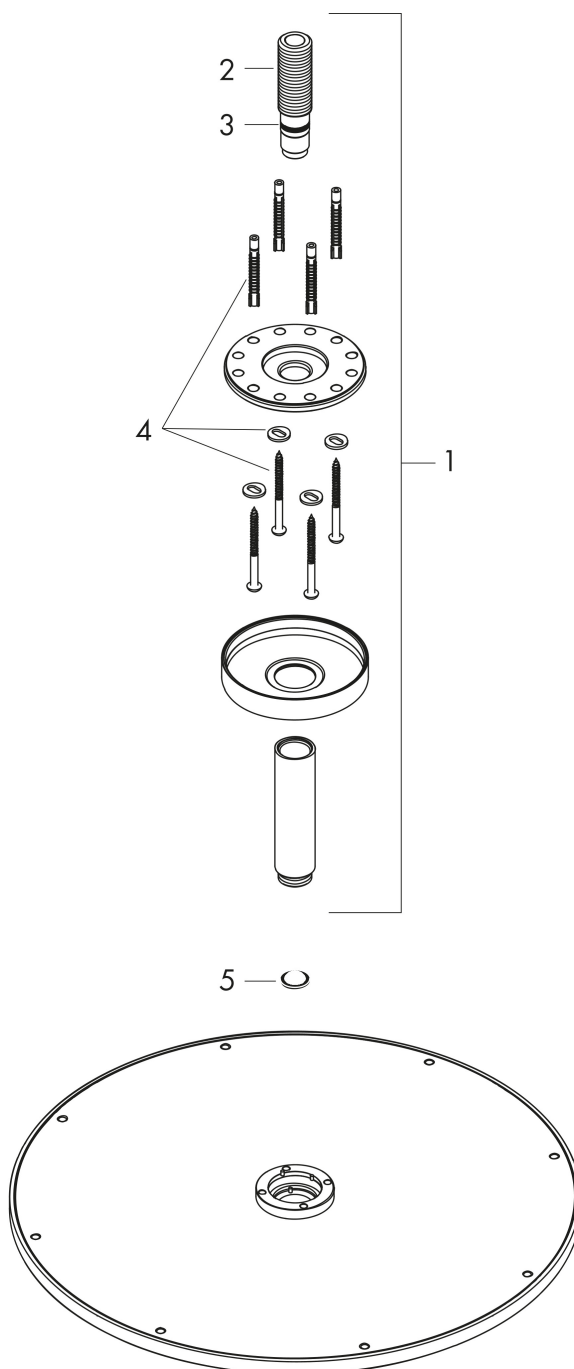

Merk	AXOR
Artikelnaam	AXOR ShowerSolutions hoofddouche 350 1jet met plafondbevestiging
Art.nr.	26035000
Oppervlakte	chrom
Netto prijs	3.001,97 EUR

Product foto

Kenmerken

- bestaat uit: hoofddouche, plafondaansluiting
- diameter straalplaat 350 mm
- PowderRain
- doorstroomhoeveelheid PowderRain-straal bij 3 bar: 24,6 l/min
- functie van: 13,5 l/min
- maximale doorstroomhoeveelheid bij 3 bar: 24,6 l/min
- hoek hoofddouche verstelbaar
- afdekplaat van metaal
- plafonddouche afneembaar voor reiniging
- metalen plafondaansluiting
- plafondbevestiging 100 mm

Maat tekeningen

Technologie

Straalsoorten

Merk AXOR
Artikelnaam **AXOR ShowerSolutions** hoofddouche 350 1jet met plafondbevestiging
Art.nr. 26035000
Oppervlakte chroom
Netto prijs 3.001,97 EUR

Stroomschema

De verbruikswaarden werden in overeenstemming met de praktijk met de bijbehorende armaturen (thermostaat/mengkraan/inbouwventiel) gemeten.

Merk	AXOR
Artikelnaam	AXOR ShowerSolutions hoofddouche 350 1jet met plafondbevestiging
Art.nr.	26035000
Oppervlakte	chrom
Netto prijs	3.001,97 EUR

Explosietekening voor bouwjaar: >07/17

Merk AXOR
Artikelnaam **AXOR ShowerSolutions** hoofddouche 350 1jet met plafondbevestiging
Art.nr. 26035000
Oppervlakte chroom
Netto prijs 3.001,97 EUR

Onderdelen voor bouwjaar: >07/17