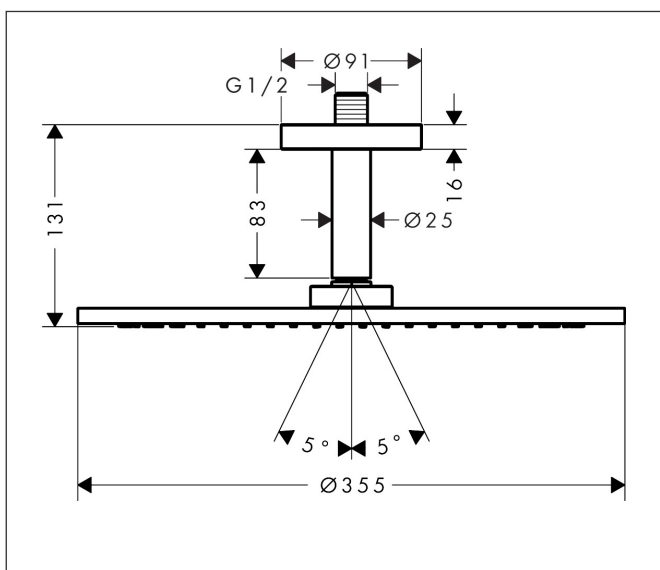

Merk	AXOR
Artikelnaam	AXOR ShowerSolutions hoofddouche 350 1jet met plafondbevestiging
Art.nr.	26035000
Oppervlakte	chrom
Netto prijs	3.001,97 EUR

Product foto

Kenmerken

- bestaat uit: hoofddouche, plafondaansluiting
- diameter straalplaat 350 mm
- PowderRain
- doorstroomhoeveelheid PowderRain-straal bij 3 bar: 24,6 l/min
- functie van: 13,5 l/min
- maximale doorstroomhoeveelheid bij 3 bar: 24,6 l/min
- hoek hoofddouche verstelbaar
- afdekplaat van metaal
- plafonddouche afneembaar voor reiniging
- metalen plafondaansluiting
- plafondbevestiging 100 mm

Maat tekeningen

Technologie

Straalsoorten

Merk AXOR
Artikelnaam **AXOR ShowerSolutions** hoofddouche 350 1jet met plafondbevestiging
Art.nr. 26035000
Oppervlakte chroom
Netto prijs 3.001,97 EUR

Stroomschema

De verbruikswaarden werden in overeenstemming met de praktijk met de bijbehorende armaturen (thermostaat/mengkraan/inbouwventiel) gemeten.

Merk	AXOR
Artikelnaam	AXOR ShowerSolutions hoofddouche 350 1jet met plafondbevestiging
Art.nr.	26035000
Oppervlakte	chrom
Netto prijs	3.001,97 EUR

Pos	Beschrijving	Art.nr.	Prijs
1	douche-arm	26432000	214,46
2	aansluiting	93418000	34,01
3	O-ring 14x2	98129000	3,12
4	bevestigingsmateriaal	96179000	10,82
5	zeefdichting	94246000	3,12