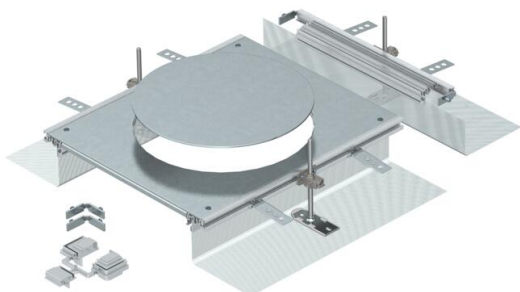

# Technisch specificatieblad

Aanbouweenheid voor GESR9, hoogte 40-140 mm

Artikelnummer: 7424326

Aanbouweenheid voor de inbouw van een inbouweenheid met nominale grootte R9 bestaande uit zijprofielen met flexibele zijwand van metaalgaas, vloerbekledingsprofielen, een montagedeksel met blind afgesloten montage-opening en een eindstuk. Meegeleverd zijn: 3 in de hoogte nivelleerbare bevestigingshoeken, 3 dekvloerankers, 1 dekselvoegondersteuning (zonder nivelleereenheid, a. u.b. afzonderlijk bestellen) en 1 bouwset voor de hoekaftakking. Grote montage-opening geschikt voor de inbouw van een ronde inbouweenheid met nominale grootte R9 of R9/55.

## Stamgegevens

Artikelnummer	7424326
Type	OKA-G A 40140R9
Omschrijving 1	Aanbouweenheid
Omschrijving 2	voor inbouweenheid GESR9
Fabrikant	OBO
Materiaal	Staal
Oppervlak	bandverzinkt
Oppervlaktenorm	DIN EN 10346
Kleinste verkoop-eenheid	1
Eenheid van hoeveelheid	Stuk
Gewicht	666 kg
Eenheid gewicht	kg/100 st.
CO <sub>2</sub> -voetafdruk (GWP) van wieg tot poort	45,908 kg CO <sub>2</sub> e / 1 Stuk

# Technisch specificatieblad

Aanbouweenheid voor GESR9, hoogte 40-140 mm

Artikelnummer: 7424326

## Afmetingen

Lengte	460 mm
Breedte	400 mm
Maat A	400 mm
Maat d Ø	305 mm
Afm. h	40 mm