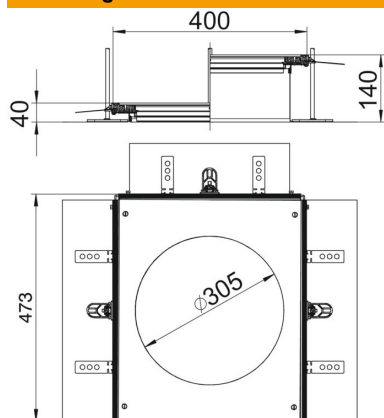

# Technisch specificatieblad

Aanbouweenheid voor GESR9, hoogte 40-140 mm

Artikelnummer: 7424326

Aanbouweenheid voor de inbouw van een inbouweenheid met nominale grootte R9 bestaande uit zijprofielen met flexibele zijwand van metaalgaas, vloerbekledingsprofielen, een montagedeksel met blind afgesloten montage-opening en een eindstuk. Meegeleverd zijn: 3 in de hoogte nivelleerbare bevestigingshoeken, 3 dekvloerankers, 1 dekselvoegondersteuning (zonder nivelleereenheid, a. u.b. afzonderlijk bestellen) en 1 bouwset voor de hoekaftakking. Grote montage-opening geschikt voor de inbouw van een ronde inbouweenheid met nominale grootte R9 of R9/55.

## Stamgegevens

Artikelnummer	7424326
Type	OKA-G A 40140R9
Omschrijving 1	Aanbouweenheid
Omschrijving 2	voor inbouweenheid GESR9
Fabrikant	OBO
Materiaal	Staal
Oppervlak	bandverzinkt
Oppervlaktenorm	DIN EN 10346
Kleinste verkoop-eenheid	1
Eenheid van hoeveelheid	Stuk
Gewicht	666 kg
Eenheid gewicht	kg/100 st.
CO <sub>2</sub> -voetafdruk (GWP) van wieg tot poort	45,908 kg CO <sub>2</sub> e / 1 Stuk

# Technisch specificatieblad

Aanbouweenheid voor GESR9, hoogte 40-140 mm

Artikelnummer: 7424326

## Afmetingen

Lengte	460 mm
Breedte	400 mm
Maat A	400 mm
Maat d Ø	305 mm
Afm. h	40 mm