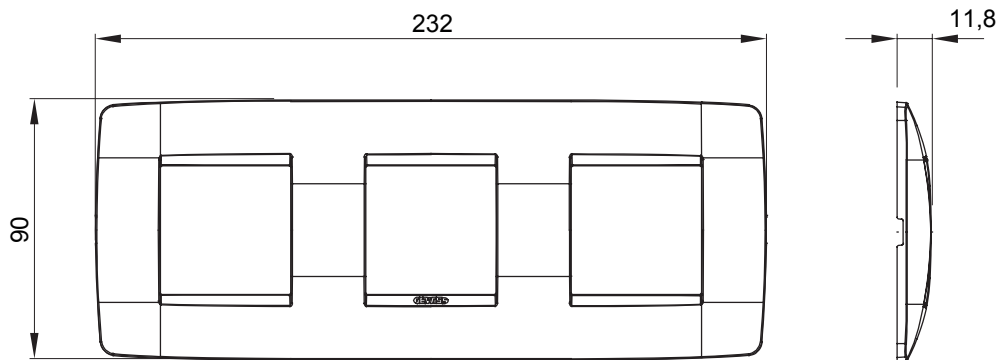

DIMENSIONAL

TECHNICAL SYMBOLOGY

STANDARDS/APPROVALS