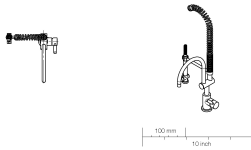

33 880 888

- Ausladung 200 mm
- schwenkbarer Auslauf 360°
- luftangereicherter Strahl und Brausestrahl
- Armaturenhöhe 415 mm
- Höhe Profibrausegarnitur ca. 665 mm
- Höhe bis Luftsprudler 275 mm
- Bohrungsdurchmesser 35 mm
- Sprayface mit Antikalk-System
- Durchfluss max. 7 l/min bei 3 bar Fließdruck
- bleifrei
- Dieses Produkt leistet einen Beitrag zur Erfüllung der Vorgaben von nachhaltigen Gebäudezertifizierungen, z.B. LEED®, BREEAM®, DGNB

Empfohlenes Zubehör

Spender mit Rosette - Dark Brass gebürstet (PVD) 82 444 970-39

Empfohlenes Zubehör

Exzenterbetätigung mit Drehknopf - Dark Brass gebürstet (PVD) 10 710 970-39

33 880 888

Durchflussdiagramm