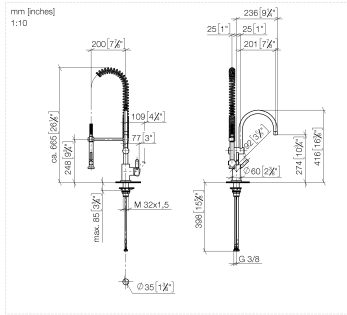

33 880 888

- Ausladung 200 mm
- schwenkbarer Auslauf 360°
- luftangereicherter Strahl und Brausestrahl
- Armaturenhöhe 415 mm
- Höhe Profibrausegarnitur ca. 665 mm
- Höhe bis Luftsprudler 275 mm
- Bohrungsdurchmesser 35 mm
- Sprayface mit Antikalk-System
- Durchfluss max. 7 l/min bei 3 bar Fließdruck
- bleifrei
- Dieses Produkt leistet einen Beitrag zur Erfüllung der Vorgaben von nachhaltigen Gebäudezertifizierungen, z.B. LEED®, BREEAM®, DGNB

Empfohlenes Zubehör

Spender mit Rosette - Dark Brass gebürstet (PVD) 82 444 970-39

Empfohlenes Zubehör

Exzenterbetätigung mit Drehknopf - Dark Brass gebürstet (PVD) 10 710 970-39

33 880 888

Durchflussdiagramm