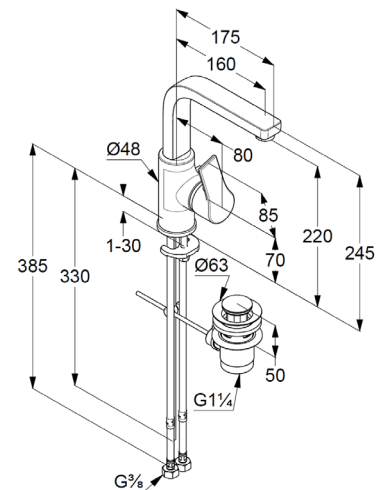

seitliche Betätigung

geschlossener Hebel, Metall

Strahlregler M24

Keramik-Kartusche mit Heißwasserbegrenzung

Durchflussmenge bei 3 bar 5 l/min.

schwenkbarer Auslauf (360°)

flexible Druckschläuche G3/8 DVGW zugelassen

Schnell-Montagesystem

Zugstangen Ablaufgarnitur G1 1/4 aus Metall

EU-Taxonomie: max. 6 l/min. -

wesentlicher Beitrag (SC) möglich

Produktabbildung/ Product picture

Maßzeichnung/ Dimensional drawing

Durchfluss/ Flow rate