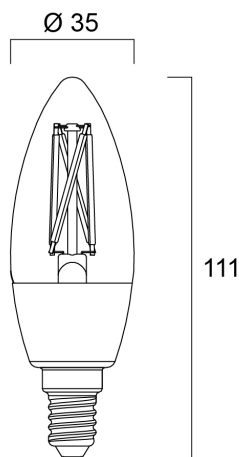

### Afmetingen (mm)

## Fysieke gegevens

IP waarde	IP20
Lengte (mm)	111
Nominale diameter product (mm)	35
Gewicht (kg)	0.021