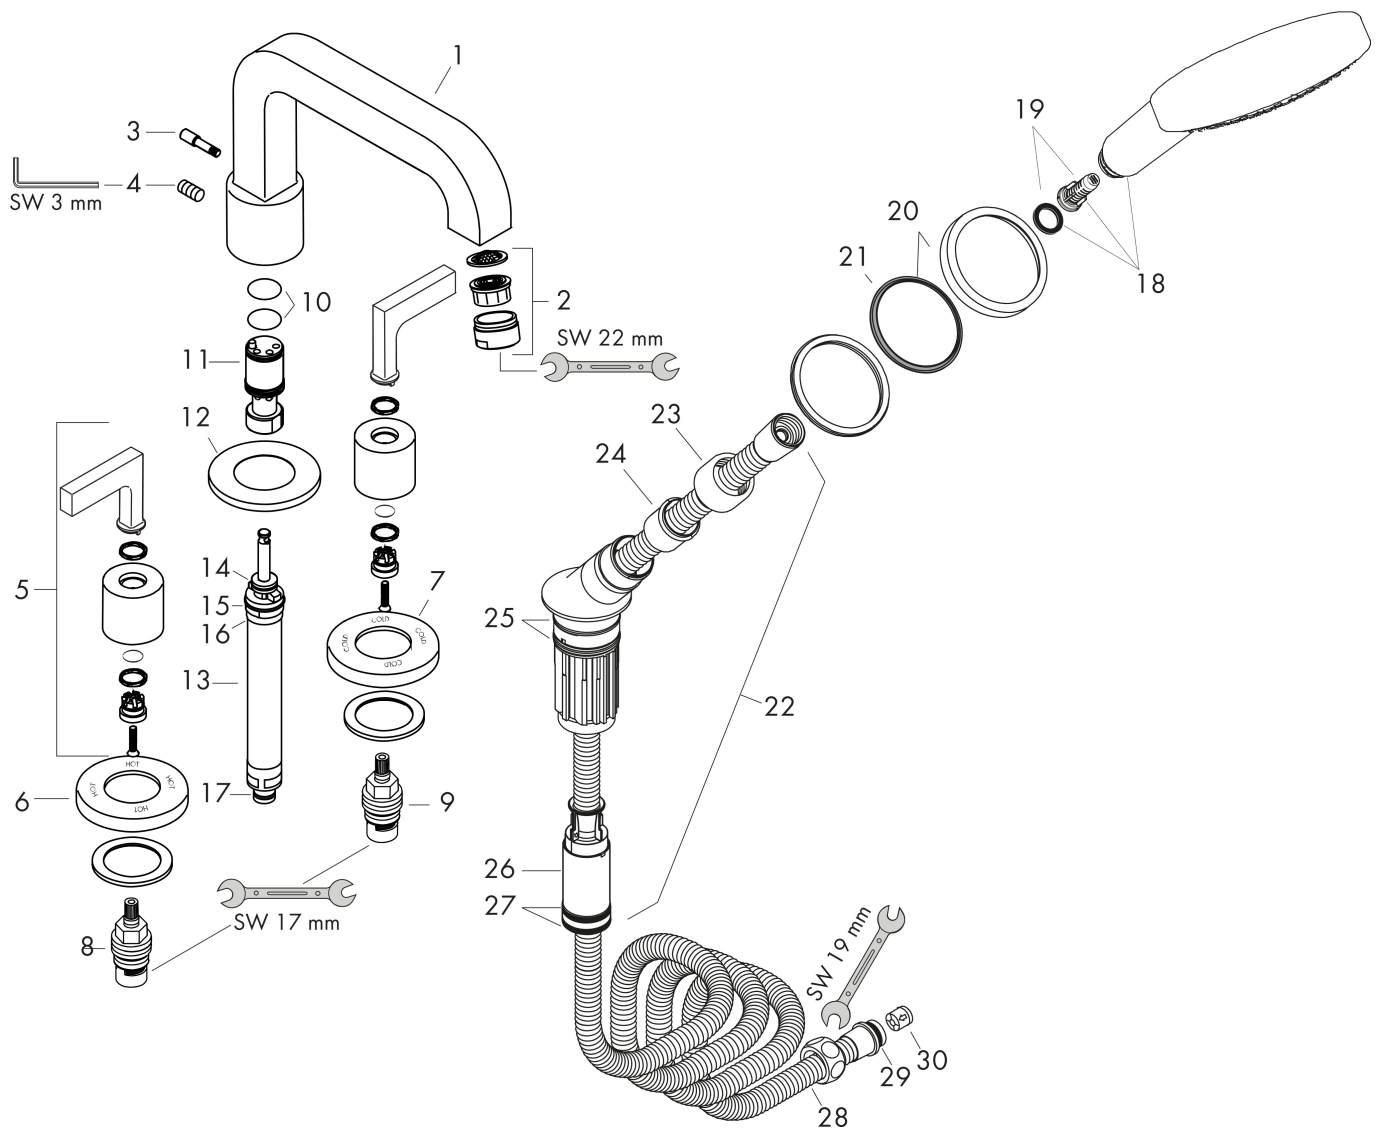

Merk	AXOR
Artikelnaam	AXOR Citterio 4-gats badrandmengkraan afbouwdeel met rozetten
Art.nr.	39446000
Oppervlakte	chrom
Netto prijs	1.814,55 EUR

Benodigde onderdelen

Product foto	Artikelnaam	Art.nr.	Prijs
	hansgrohe inbouwdeel voor 4-gats badrandmengkraan	13444180	1.033,77
	AXOR inbouwdeel Secuflex voor 4-gats badrandmengkraan	15480180	1.068,76

Merk AXOR
Artikelnaam **AXOR Citterio** 4-gats badrandmengkraan afbouwdeel met rozetten
Art.nr. 39446000
Oppervlakte chroom
Netto prijs 1.814,55 EUR

Stroomschema

Merk	AXOR
Artikelnaam	AXOR Citterio 4-gats badrandmengkraan afbouwdeel met rozetten
Art.nr.	39446000
Oppervlakte	chrom
Netto prijs	1.814,55 EUR

Explosietekening voor bouwjaar: >01/17

Merk	AXOR
Artikelnaam	AXOR Citterio 4-gats badrandmengkraan afbouwdeel met rozetten
Art.nr.	39446000
Oppervlakte	chrom
Netto prijs	1.814,55 EUR

Onderdelen voor bouwjaar: >01/17

Pos	Beschrijving	Art.nr.	Prijs
1	uitloop compl.	96773000	365,40
2	perlator M24x1 (25 l/min)	13956000	7,70
3	trekknop	96774000	25,70
4	inbusschroef M6x6	97660000	3,00
5	greep	39294000	91,50
6	rozet warm	96771000	64,30
7	rozet coud	96772000	64,30
8	bovendeel rechts sluitend	94009000	32,70
9	bovendeel links sluitend	94008000	32,70
10	O-ring 21x1,5	98219000	3,00
11	voeringshuls	92214000	40,60
12	rozet Ø 70 mm	96782000	52,00
13	omstelling compl.	96775000	64,30
14	O-Ring 14x2,5	98189000	3,00
15	O-Ring 23x2,5	98183000	3,00
16	O-Ring 22x2	98185000	3,00
17	O-ring 9x2,25	98121000	3,00
18	Handdouche	26050000	130,28
19	filter	97708000	4,80
20	rozet voor douchehouder	96237000	32,70
21	inlegring voor rozet	97105000	7,70
22	douchehouder compl.	95996000	113,70
23	moer	97584000	12,70
24	inleg voor douchehouder	96942000	10,40
25	O-ring 38x2,5	98198000	4,80
26	slang rem	98656000	16,60
27	O-Ring 28x2	98194000	3,00
28	doucheslang 2,00 m	94148000	64,30
29	O-ring 11x2	98127000	3,00
30	terugslagklepset DW 15	94074000	12,70
a	Basisset	13444180	1.033,77
b	montageset	39449000	49,61