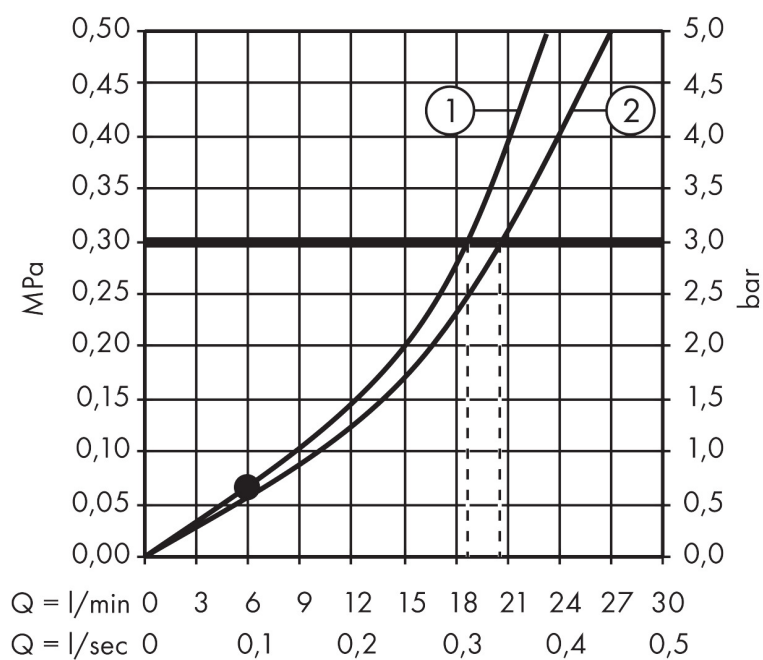

Merk	AXOR
Artikelnaam	AXOR Citterio 4-gats badrandmengkraan afbouwdeel met rozetten
Art.nr.	39446000
Oppervlakte	chrom
Netto prijs	1.814,55 EUR

Benodigde onderdelen

Product foto	Artikelnaam	Art.nr.	Prijs
	hansgrohe inbouwdeel voor 4-gats badrandmengkraan	13444180	1.033,77
	AXOR inbouwdeel Secuflex voor 4-gats badrandmengkraan	15480180	1.068,76

Merk AXOR
Artikelnaam **AXOR Citterio** 4-gats badrandmengkraan afbouwdeel met rozetten
Art.nr. 39446000
Oppervlakte chroom
Netto prijs 1.814,55 EUR

Stroomschema

Merk	AXOR
Artikelnaam	AXOR Citterio 4-gats badrandmengkraan afbouwdeel met rozetten
Art.nr.	39446000
Oppervlakte	chrom
Netto prijs	1.814,55 EUR