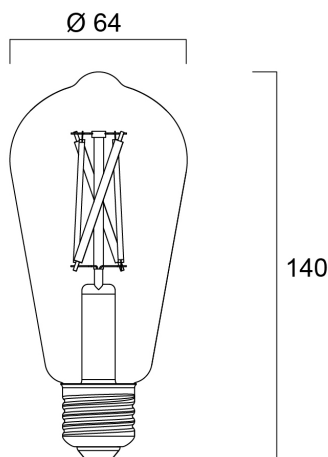

# ToLEDo™ Retro ST64 7W 806lm TW E27 SST

Artikelnummer 0030104

**SYLVANIA**

Verhoog je verlichting met deze glazen slimme LED GU10 afstembare witte lamp, die instelbare verlichting en moeiteloze bediening biedt. Zelfde grootte als traditionele GU10 lampen, probleemloze upgrade van bestaande installatie naar slimme energiezuinige verlichting. Pas de verlichting aan van warm gezellig tot helder daglicht (2000-6500K) voor elke stemming of activiteit. Werkt moeiteloos met SylSmart Home App, SylRemote, Amazon Alexa, Google Assistant en Siri Shortcuts voor naadloze bediening en gemak. Instelbare helderheid van 1% tot 100% met draadloze dimfunctie voor perfecte verlichting. Transformeer je ruimte met verschillende vooraf ingestelde scènes voor de perfecte ambiance.

### Afmetingen (mm)

## Fysieke gegevens

IP waarde	IP20
Lengte (mm)	140
Nominale diameter product (mm)	64
Gewicht (kg)	0.049