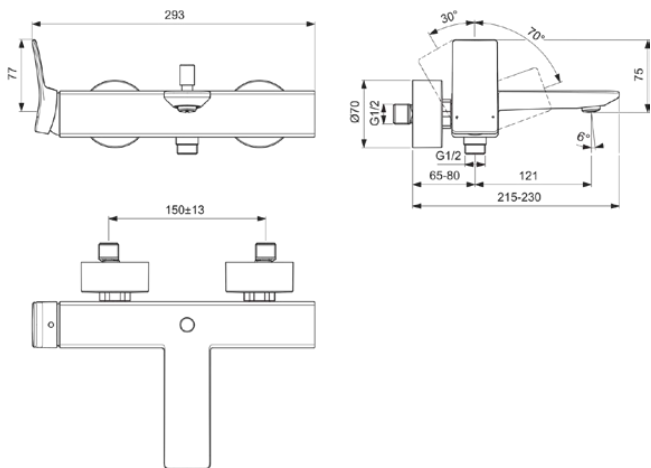

CONCA

BC762GN

CONCA | Bad/douchemengkraan 293x230x112 mm, 186 mm sprong uitloop in Silver Storm afwerking, 20.0 l/min (3 bar) | Click technologie, EPD, FirmaFlow, PVD technologie

Afbeelding & technische tekening

Algemene informatie

Productcategorie:	Bad/douchemengkranen
Producttype:	Bad/douchemengkraan
Merk:	Ideal Standard
Collectie:	CONCA
Ontwerper:	Palomba Serafini Associati
Colour:	GN - Silver Storm
Afwerking van het oppervlak:	satijn
Hoogte (mm):	112
Breedte (mm):	293
Lengte / sprong (mm):	215 - 230
Bevestigingswijze:	S-koppelingen
Nettogewicht (kg):	0.78
EAN-code:	3800861085102

CONCA

BC762GN

CONCA | Bad/douchemengkraan 293x230x112 mm, 186 mm sprong uitloop in Silver Storm afwerking, 20.0 l/min (3 bar) | Click technologie, EPD, FirmaFlow, PVD technologie

Product specificaties

Materiaal greep:	Metaal
Materiaalkwaliteit:	Messing
Maximale volumestroom bij 3 bar (l/min):	20.0
Maximale volumestroom bij 3 bar (l/min) voor alle uitgangen:	13/20
Max. debiet bij 3 bar (l) voor handdouche:	13
Max. debiet bij 3 bar (l) voor uitloop:	20
Maximale werkdruk (bar):	10
Minimale werkdruk (bar):	0.5
PVD technologie:	Ja
Vorm van de rozet(ten):	Rond
Schroefdraad van de doucheslang:	G 1/2
Type uitloop:	Vast
Uitloop type:	Gegoten
Oppervlakte dekking:	PVD
Afwerking van het oppervlak:	satijn
Draaibare uitloop:	Nee
Type straalregelaar:	Beluchter
Zichtbaarheid van de straalregelaar:	Zichtbaar
Temperatuurbegrenzer:	Ja
Type greep:	Hendel
Type temperatuurregeling:	Handmatig bediend
Met omstelling:	Ja
Met rozet(ten):	Ja
Met grepen:	Ja
Met badset:	Nee
Met hoofddouche:	Nee
Met uitloop:	Ja
Met legplank(en):	Nee
Met douchecombinatie:	Nee
M24x1	
Bevestigingswijze:	S-koppelingen
Bevestigingswijze:	Wand
Geluidsarme S-koppelingen:	Nee
Met S-koppelingen:	Ja
Met terugslagklep:	Ja