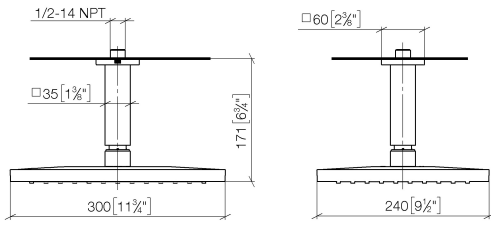

**Regenbrause mit Deckenanbindung FlowReduce 300 x 240 mm - Dark Chrome** SERIENSPEZIFISCH

28 770 980 Produktversion ab 01.11.2025

- Regenbrause 300 x 240 mm
- Material Regenbrause: Kunststoff
- PURE RAIN, Durchfluss max. 6,8 l/min (bei 3 Bar)
- Funktion ab: 6 l/min
- mit Leerlauf-Funktion
- mit Antikalk-System

**Technische Daten:**

- Rosette 60 x 60 mm
- Anschluss 1/2"

**Hinweise:**

- Dieses Produkt leistet einen Beitrag zur Erfüllung der Vorgaben von nachhaltigen Gebäudezertifizierungen, z.B. LEED®, BREEAM®, DGNB

**Empfohlenes Zubehör**

**UP-Wandwinkel -** 35 085 970 90

- Min. Einbautiefe 90 mm
- Max. Einbautiefe 163 mm

Regenbrause mit Deckenanbindung FlowReduce 300 x 240 mm - Dark Chrome SERIENSPEZIFISCH

28 770 980 Produktversion ab 01.11.2025

### Ersatzteilstückliste

Nr.	Artikelnummer	Benennung	Verbaumenge	Lieferzeit
5	90 12 05 125 00-19	Regenbrause Anbindung eckig 1,75 gpm 300 x 240 mm - Dark Chrome	1,00	60
3	09 16 01 014 90	Ring Sicherungsring Ø 15 x 1 mm -	1,00	2
1	09 27 98 017-19	Rosette	1,00	60
4	09 23 01 165 90	Durchflussbegrenzer hellblau 7 l/min. -	1,00	2
2	90 11 10 092 00-19	Anschluss vertikal für Brausen Deckenanbindung 35 x 35 x 135 mm - Dark Chrome	1,00	20