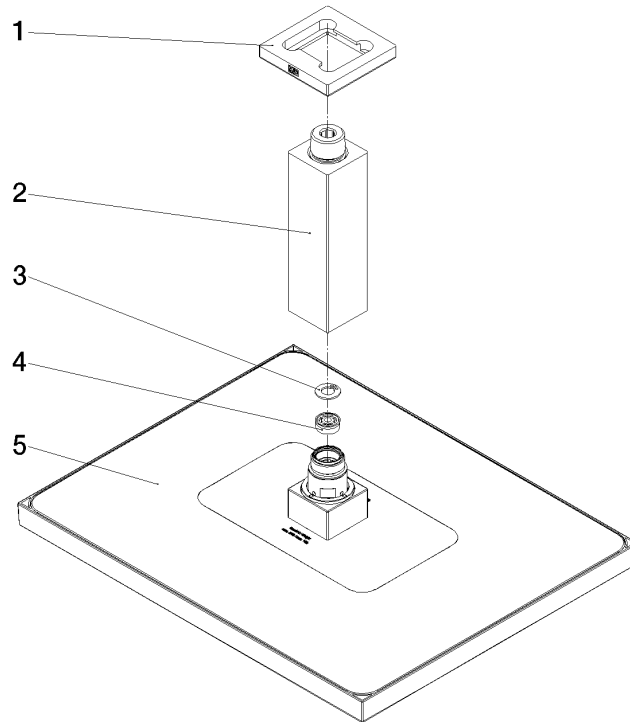

**Technische Daten:**

- Rosette 60 x 60 mm
- Anschluss 1/2"

**Hinweise:**

- Dieses Produkt leistet einen Beitrag zur Erfüllung der Vorgaben von nachhaltigen Gebäudezertifizierungen, z.B. LEED®, BREEAM®, DGNB

**Empfohlenes Zubehör**

**UP-Wandwinkel -** 35 085 970 90

- Min. Einbautiefe 90 mm
- Max. Einbautiefe 163 mm

Regenbrause mit Deckenanbindung FlowReduce 300 x 240 mm - Dark Chrome SERIENSPEZIFISCH

28 770 980 Produktversion ab 01.11.2025

mm [inches]

### Ersatzteilstückliste

Nr.	Artikelnummer	Benennung	Verbaumenge	Lieferzeit
5	90 12 05 125 00-19	Regenbrause Anbindung eckig 1,75 gpm 300 x 240 mm - Dark Chrome	1,00	60
3	09 16 01 014 90	Ring Sicherungsring Ø 15 x 1 mm -	1,00	2
1	09 27 98 017-19	Rosette	1,00	60
4	09 23 01 165 90	Durchflussbegrenzer hellblau 7 l/min. -	1,00	2
2	90 11 10 092 00-19	Anschluss vertikal für Brausen Deckenanbindung 35 x 35 x 135 mm - Dark Chrome	1,00	20