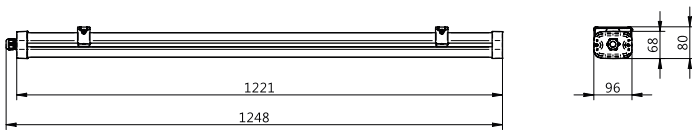

Pacific LED gen5

Verhouding van bewerkte materialen in product	22,4 %	* 35000 (uur) * energiemix (kg CO2 eq / kWh)
Recyclebare inhoudsverhouding van het eindproduct	36,4 %	
GWP totaal B6 (kg CO2eq) Opgegeven eenheid	Bereken met uw lokale energiemixwaarde: Vermogen (kW, aangegeven eenheid) * Levensduur (uren, aangegeven eenheid) * Energiemix (kg CO2eq / kWh)	
GWP totaal B6 (kg CO2eq) Functionele eenheid	Bereken met uw lokale energiemixwaarde: Aangegeven vermogen (kW) * 1000 (lm) / lumenoutput (lm) Aangegeven eenheid	
Productgegevens		
Productnaam voor bestelling	WT490C 42S/830 PSU WB PI5 L1200	
Volledige productnaam	WT490C 42S/830 PSU WB PI5 L1200	
Full EOC	871951473290200	
Bestelcode	8719514732902	
Materiaalnr. (12NC)	910770229590	
Lokale code	8719514732902	
Numerator - Aantal per pak	1	
EAN/UPC - product/behuizing	8719514732902	
Numerator - Dozen per buitendoos	1	
EAN/UPC - Case	8719514732902	
Code productfamilie	WT490C [Pacific LED gen5]	

Maatschets