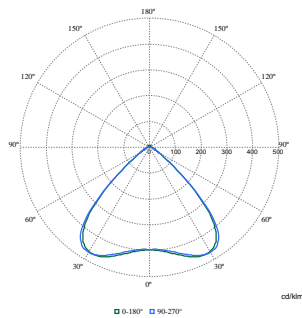

Fotometrische gegevens

Polar Normal (separate) - WT490CI - 910770229590