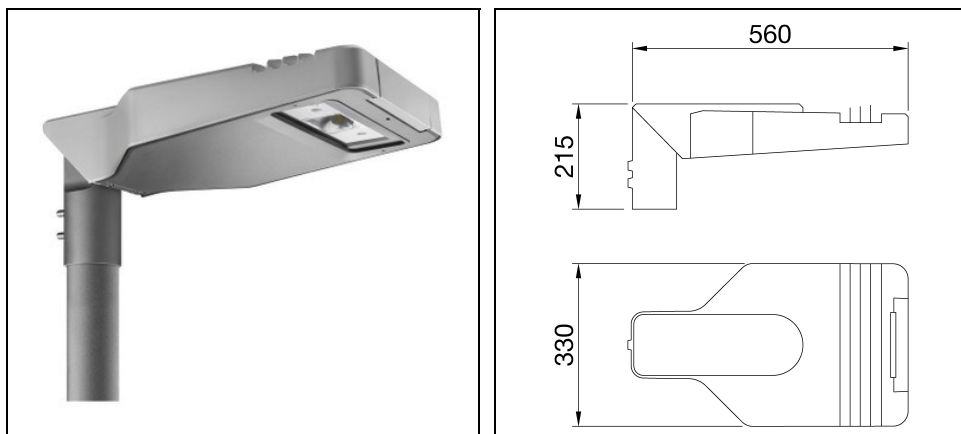

## Omschrijving

Straatverlichtingsarmatuur met afscherming, frame en mastbevestiging in EN AB46100 gegoten aluminium met laag kopergehalte:

- Polyester poedercoating
- High-power LED
- Metalen printplaat
- Overspanningsbeveiliging tot 10kV
- Veiligheidsschakelaar
- PA6.6 + FV bedradingsplaat
- Kabelinvoer via PG13,5
- Optisch systeem van hoogreflecterend aluminium
- Afscherming van vlak veiligheidsglas (dikte 4 mm)
- Opening- en sluitsysteem met geïntegreerde handgreep aan de voorzijde
- Geschikt voor omgevingstemperaturen tot 50°C, maar met reductie van de voedingsstroom zoals aangegeven in de handleiding
- Geschikt voor paaltop- en wandinstallatie, verstelbaar in stappen van 5°
- L90B10 (Tq 25°C) > 115.000 h; L90B10 (Tq 50°C) = 115.000 h

## Algemene informatie

Lamphouder:	LED	Lichtbron:	LED
Reële lichtstroom [lm]:	3500	Armatuur wattage [W]:	26 W
Specifieke lichtstroom [lm/W]:	135	CRI:	70
Kleurtemperatuur [K]:	4000	Kleur / Afwerking:	GR-RAL9006 / Grijs RAL9006
IP waarde:	IP66	IK-J-xxIP:	IK08 5J xx5
Beschermingsklasse:	II	Optiek:	HUGE - Wegoptiek
Nettogewicht [kg]:	6.554	Totale lengte [mm]:	560
Totale breedte [mm]:	330	Totale hoogte [mm]:	215