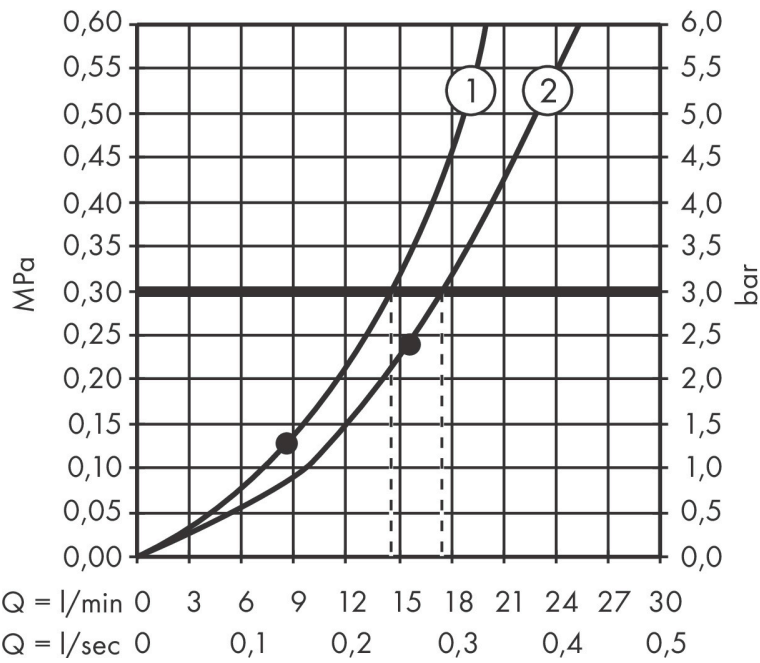

Merk hansgrohe
Artikelnaam **RainSelect** thermostaat inbouw voor 2 functies
Art.nr. 15380700
Oppervlakte Mat wit
Netto prijs 1.857,17 EUR

Stroomschema