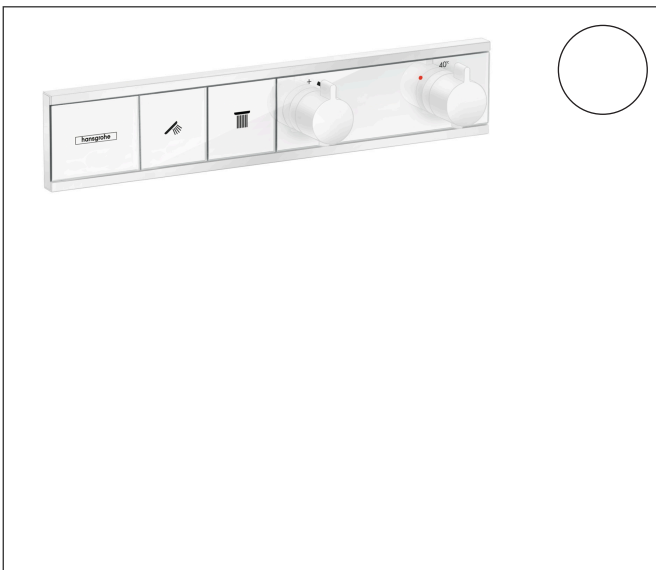

Merk hansgrohe  
 Artikelnaam **RainSelect** thermostaat inbouw voor 2 functies  
 Art.nr. 15380700  
 Oppervlakte Mat wit  
 Netto prijs 1.857,17 EUR

## Kenmerken

- gelijktijdig gebruik van verschillende functies
- Select-knop aan/uit bediening voor 2 uitlaten
- afhankelijk van volumestroom en installatie ca. 50% verlaging van de doorstroom en geïntegreerde uitschakelfunctie
- thermostaatkardoes, start-/stopkraan
- maximale doorstroomhoeveelheid bij 1 bar: 7,8 l/min
- maximale doorstroomhoeveelheid bij 3 bar: 38 l/min
- doorstroom per functie: 26 l/min
- doorstroomhoeveelheid door gelijktijdig gebruik van alle functies: 38 l/min
- Veiligheidsblokkering bij 40°C
- temperatuurbegrenzing instelbaar
- aansluiting: inbouwdeel
- Thermostaat wordt geleverd met de volgende buttons: hand-douche en PowderRain