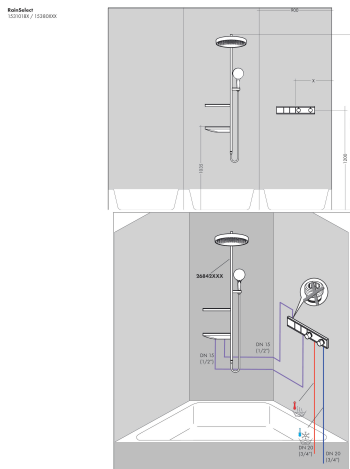

Merk hansgrohe
Artikelnaam **RainSelect** thermostaat inbouw voor 2 functies
Art.nr. 15380700
Oppervlakte Mat wit
Netto prijs 1.857,17 EUR

Installatievoorbeelden

i Afmetingen kunnen variëren vanwege keramische toleranties die verband houden met het productieproces.