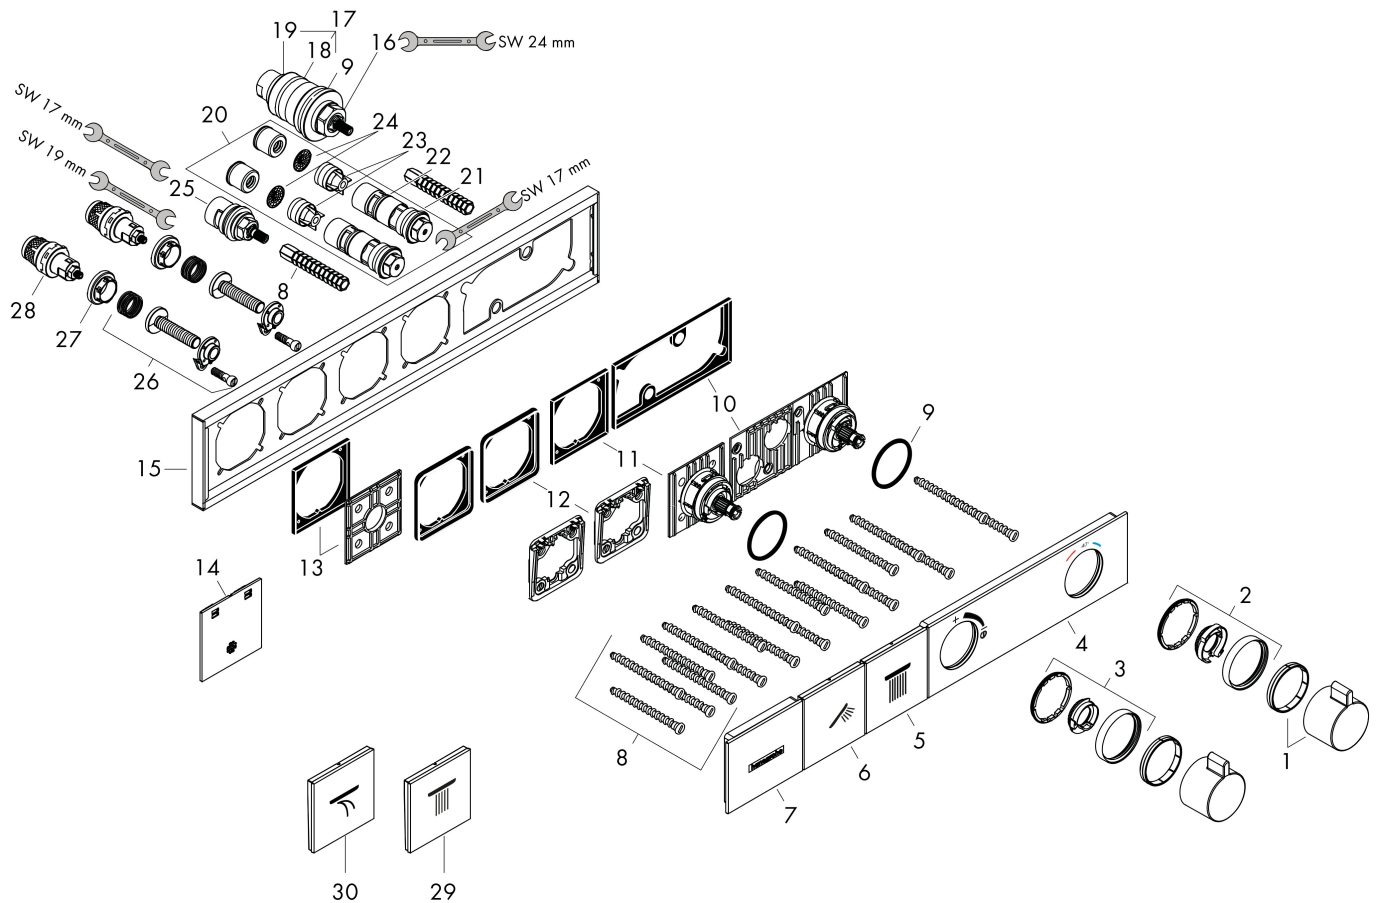

Merk hansgrohe
Artikelnaam **RainSelect** thermostaat inbouw voor 2 functies
Art.nr. 15380700
Oppervlakte Mat wit
Netto prijs 1.857,17 EUR

Explosietekening voor bouwjaar: >07/19

Merk hansgrohe
Artikelnaam **RainSelect** thermostaat inbouw voor 2 functies
Art.nr. 15380700
Oppervlakte Mat wit
Netto prijs 1.857,17 EUR

Onderdelen voor bouwjaar: >07/19

Pos	Beschrijving	Art.nr.	Prijs
1	thermostaatgreep	92215700	78,00
2	aanslagring	93112700	38,60
3	aanslagring	93113700	38,60
4	afdekkap	93105450	147,60
5	symbool Hoofdouche	93499450	64,30
6	symbool Handdouche	93106450	64,30
7	afdekkap	93501450	78,40
8	bevestigingsmateriaal	93102000	20,40
9	O-ring 38x2,5	98198000	4,80
10	greepadapter	93109000	20,40
11	greepadapter	93315000	40,60
12	wandhouder	93111000	10,40
13	wandhouder	93314000	20,40
14	montagehulp	93417000	4,80
15	rozet	93104700	450,60
16	temperatuur regeleenheid	96633000	113,70
17	dichtingsset	96636000	40,60
18	O-ring 34x2	98383000	4,80
19	O-ring 26x2	98147000	3,00
20	service eenheid	93406000	78,40
21	O-ring 20x2	98165000	3,00
22	O-ring 20x1,5	98197000	3,00
23	terugslagklep	96655000	10,40
24	zeef	97367000	7,70
25	bovendeel	98536000	64,30
26	Select-Adapter	93103000	20,40
27	moer	98368000	10,40
28	bovendeel	95758000	91,50
29	symbool Hoofdouche Rain groot	93107450	64,30
30	symbool Watervalstraal	93305450	64,30
a	Basisset	15310180	801,62
b	Kranenvet	90920000	12,70