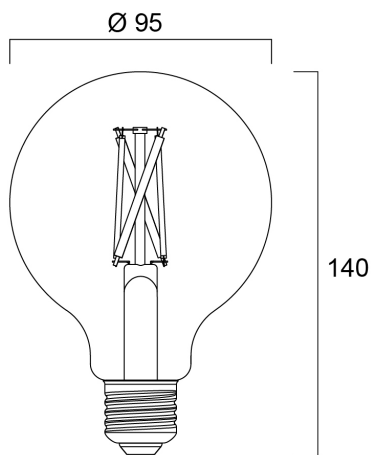

ToLEDo™ Retro G95 7W 806lm TW E27 SST

Artikelnummer 0030105

SYLVANIA

Verhoog je verlichting met deze glazen slimme LED GU10 afstembare witte lamp, die instelbare verlichting en moeiteloze bediening biedt. Zelfde grootte als traditionele GU10 lampen, probleemloze upgrade van bestaande installatie naar slimme energiezuinige verlichting. Pas de verlichting aan van warm gezellig tot helder daglicht (2000-6500K) voor elke stemming of activiteit. Werkt moeiteloos met SylSmart Home App, SylRemote, Amazon Alexa, Google Assistant en Siri Shortcuts voor naadloze bediening en gemak. Instelbare helderheid van 1% tot 100% met draadloze dimfunctie voor perfecte verlichting. Transformeer je ruimte met verschillende vooraf ingestelde scènes voor de perfecte ambiance.

Technische gegevens

Afmetingen (mm)

Fotometrie

ToLEDo™ Retro G95 7W 806lm TW E27 SST

Artikelnummer 0030105

SYLVANIA

Algemene gegevens

Productnaam	ToLEDo™ Retro G95 7W 806lm TW E27 SST
Technologie	LED
Ballonvorm	Rond/globe
Lampvoet	E27
Ballonafwerking	Overige
Type armatuur (open/gesloten)	Open
Algemene toepassing	Horeca, Residentieel & Consument, Winkel
Omgevingstemperatuur (°C)	-20°C...+40°C
ETIM klasse	EC001959
E-nummer FI	4741194
Garantie	3 jaar

Gegevens levensduur

Gemiddelde nominale levensduur - L70 B50	15000
--	-------

Fysieke gegevens

IP waarde	IP20
Lengte (mm)	140
Nominale diameter product (mm)	95
Gewicht (kg)	0.059

Verpakkingen

EAN code	5410288301051
Enkele lengte verpakking (cm)	10.0
Enkele breedte verpakking (cm)	10.0
Hoogte eenheidsverpakking (cm)	15.8
DUN14 (inner)	15410288301058
Eenheden per omdoos	6
Lengte omdoos (cm)	31.4
Breedte omdoos (cm)	21.1
Diepte omdoos (cm)	16.8