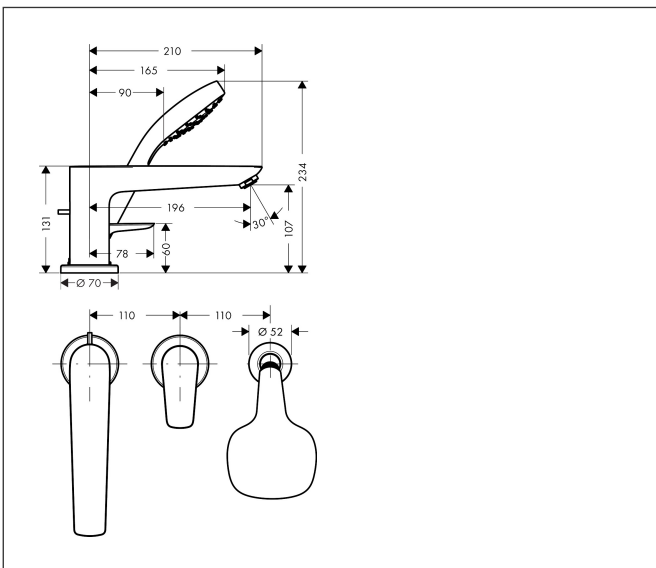

Merk	hansgrohe
Artikelnaam	<b>Talis E</b> 3-gats badrandmengkraan afbouwdeel voor inbouwdeel 13439180
Art.nr.	71731000
Oppervlakte	chrom
Netto prijs	502,14 EUR

## Kenmerken

- voorsprong uitloop 196 mm
- straalsoort mengkraan: normale straal
- straalsoort handdouche: Rain
- maximale uittrek lengte handdouche: 160 cm
- maximale doorstroomhoeveelheid bij 3 bar: 19 l/min
- keramisch kardoos
- temperatuurbegrenzing instelbaar
- omstelling met automatische reset
- montage op badrand

## Maat tekeningen