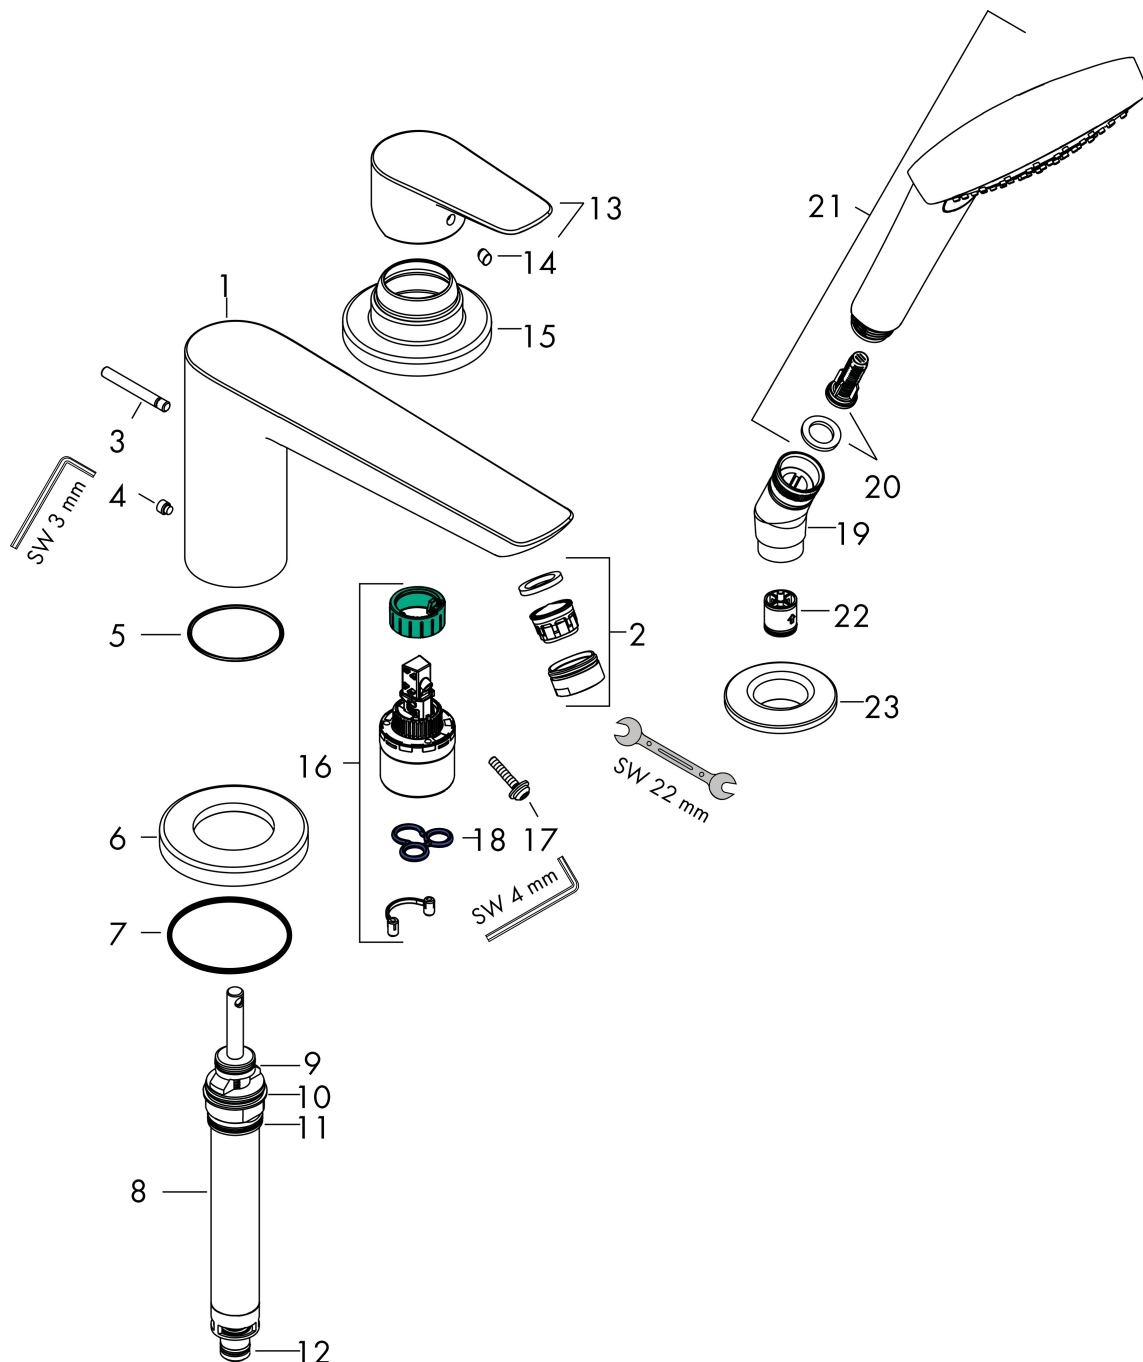

Merk hansgrohe
Artikelnaam **Talis E** 3-gats badrandmengkraan afbouwdeel voor inbouwdeel 13439180
Art.nr. 71731000
Oppervlakte chroom
Netto prijs 502,14 EUR

Explosietekening voor bouwjaar: >01/16

Merk hansgrohe
Artikelnaam **Talis E** 3-gats badrandmengkraan afbouwdeel voor inbouwdeel 13439180
Art.nr. 71731000
Oppervlakte chroom
Netto prijs 502,14 EUR

Onderdelen voor bouwjaar: >01/16

Pos	Beschrijving	Art.nr.	Prijs
1	uitloop compl.	92780000	227,60
2	perlator M24x1 (30 l/min)	92461000	64,30
3	trekknop	98707000	20,40
4	inbusschroef M6x6	97660000	3,00
5	O-ring 41x1,5	98168000	3,00
6	rozet Ø 70 mm	97779000	64,30
7	O-ring 58x3	98202000	3,00
8	omstelling compl.	96775000	64,30
9	O-Ring 14x2,5	98189000	3,00
10	O-Ring 23x2,5	98183000	3,00
11	O-Ring 22x2	98185000	3,00
12	O-ring 9x2,5	98217000	3,00
13	greep	92666000	25,70
14	greepstop	96338000	3,00
15	rozet	95797000	25,70
16	kardoes compl.	92730000	52,00
17	borgschroef	95140000	4,80
18	dichting	95008000	7,70
19	douchehouder	28071000	32,70
20	filter	97708000	4,80
21	Handdouche	26814400	44,58
22	terugslagklepset DW 15	94074000	12,70
23	rozet Ø 52 mm	97159000	40,60
a	Basisset	13439180	438,67
b	Kranenvet	90920000	12,70