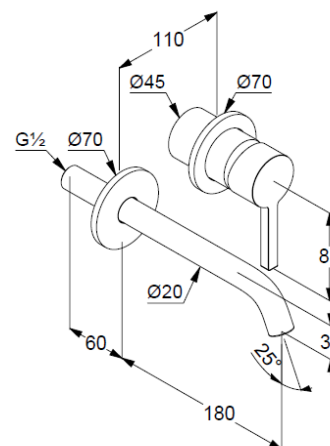

Einhebelmischer

Feinbau-Set ohne Unterputz-Rohbau-Set

für Unterputzkörper KLUDI Art. Nr. 38242

geschlossener Hebel, Metall

Strahlregler, S-Pointer M18,5 PCA

Durchflussmenge bei 3 bar 4,5 l/min.

fester Auslauf

EU-Taxonomie: max. 6 l/min. -

wesentlicher Beitrag (SC) möglich

Produktabbildung/ Product picture

Maßzeichnung/ Dimensional drawing

Durchfluss/ Flow rate