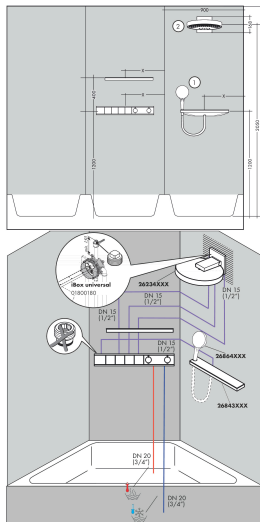

## Maat tekeningen

## Benodigde onderdelen

Product foto	Artikelnaam	Art.nr.	Prijs
	hansgrohe RainSelect inbouwdeel voor 4 functies	15312180	1.068,88

Merk hansgrohe  
 Artikelnaam **RainSelect** thermostaat inbouw voor 4 functies  
 Art.nr. 15382990  
 Oppervlakte Polished Gold Optic  
 Netto prijs 2.948,28 EUR

## Installatievoorbeelden

RainSelect  
1537218X / 15382990

**i** Afmetingen kunnen variëren vanwege keramische toleranties die verband houden met het productieproces.