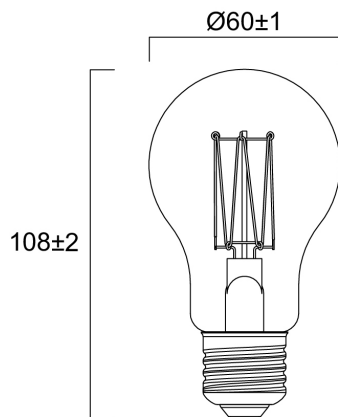

Technische gegevens

Afmetingen (mm)

Fotometrie

ToLEDo™ Vintage GLS 7,5W 550lm 820 E27 SST

Artikelnummer 0030108

SYLVANIA

Algemene gegevens

Productnaam	ToLEDo™ Vintage GLS 7,5W 550lm 820 E27 SST
Technologie	LED
Ballonvorm	Peervormig
Lampvoet	E27
Ballonafwerking	Overige
Type armatuur (open/gesloten)	Open
Algemene toepassing	Horeca, Residentieel & Consument, Winkel
Omgevingstemperatuur (°C)	-20°C...+40°C
ETIM klasse	EC001959
E-nummer FI	4741196
Garantie	3 jaar

Optische gegevens

Lichtstroom	550
Kleurtemperatuur (K)	2000
Lichtkleur	Kaarslicht
CRI (Ra)	80
Initiële kleurvariatie (SDCM)	SDCM6
Fotobiologische risicogroep	RG1

Elektrische gegevens

Power consumption (W)	7.5
Wattage (W)	7.5
Equivalent vermogen	40
Stroom (A)	0.055
Primaire voedingsspanning min	220
Primaire voedingsspanning max	240
Voorschakelapparaat vereist	Nee
Dimbaar	Ja
Inschakelstroom (A)	2.9
Duur inschakelstroom (µs)	730
Lamp energielabel (klasse)	G
Nominale frequentie (Hz)	50/60Hz

Gegevens levensduur

Gemiddelde nominale levensduur - L70 B50	15000
--	-------

Fysieke gegevens

IP waarde	IP20
Lengte (mm)	108
Nominale diameter product (mm)	60
Gewicht (kg)	0.036

Verpakkingen

EAN code	5410288301082
Enkele lengte verpakking (cm)	6.6
Enkele breedte verpakking (cm)	6.6
Hoogte eenheidsverpakking (cm)	12.0
DUN14 (inner)	15410288301089
Eenheden per omdoos	6
Lengte omdoos (cm)	20.6
Breedte omdoos (cm)	13.9
Diepte omdoos (cm)	13.0