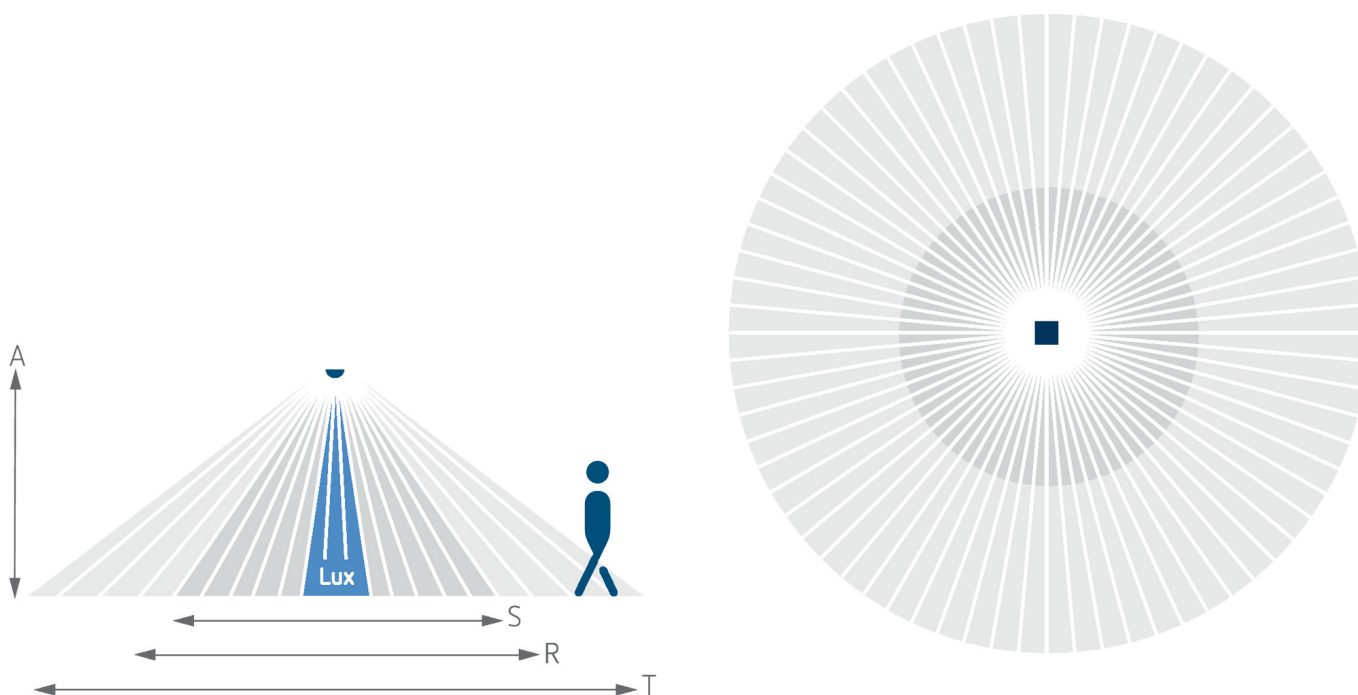

theRonda S360 KNX UP WH

Artikelnr.: 2089520

theben

Technische specificaties

theRonda S360 KNX UP WH		theRonda S360 KNX UP WH	
Montagehoogte	2 - 4 m	Nalooptijd aanwezigheid	10 s - 120 min
Minimale hoogte	1,7 m	Inschakelvertraging aanwezigheid	10 s - 30 min / inactief
Meetbereik lichtsterkte	10 - 3000 lx	Omgevingstemperatuur	-15°C ... 50°C
Detectiehoek	360°	Detectiebereik	50 m² (ø 8 m | 360°)
Type aansluiting	KNX-busklem	Kleur	Wit
Soort montage	Plafondmontage	Beschermingsgraad	IP 54 (in ingebouwde toestand)
Nalooptijd licht	30 s - 60 min		
Soort lichtmeting	Mixlichtmeting		

Detectiebereik voor planningstoepassingen bij een temperatuur van 21 °C

Montagehoogte (A)	Zittend (S)	Dwars op (T)	Recht op (R)
2 m	5 m² | 2,5 m	38 m² | 7 m	5 m² | 2,5 m
2,5 m	7 m² | 3 m	38 m² | 7 m	7 m² | 3 m
3 m	13 m² | 4 m	50 m² | 8 m	13 m² | 4 m
3,5 m	13 m² | 4 m	50 m² | 8 m	13 m² | 4 m
4 m		64 m² | 9 m	13 m²

Detectiebereik Sensnorm volgens IEC 63180

Montagehoogte (A)	Dwars op (T)	Recht op (R)	Zittend (S)
2,5 m	39 m² | 7 m	28 m² | 6 m	24 m² | 5,5 m
4 m	85 m² | 10,4 m	79 m² | 10 m	

Technische wijzigingen en drukfouten voorbehouden

nadere informatie op: www.theben-nederland.nl/producten/2089520

De belastingsgegevens worden bepaald met voorbeeldige geselecteerde lichtbronnen en zijn daarom typische gegevens vanwege het grote aantal beschikbare producten.