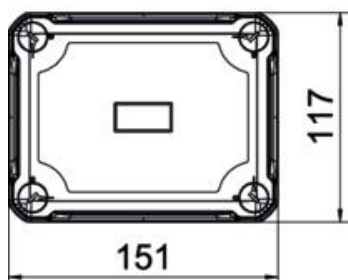

#### Stamgegevens

Artikelnummer	2005602
Type	X06C SW
Omschrijving 1	Lege behuizing
Fabrikant	OBO
Dimensie	150x116x86
Kleur	grafietzwart, RAL 9011
Materiaal	Polycarbonaat
Kleinste verkoop-eenheid	1
Eenheid van hoeveelheid	Stuk
Gewicht	33,5 kg
Eenheid gewicht	kg/100 st.
CO2-voetafdruk (GWP) van wieg tot poort	1,3201 kg CO2e / 1 Stuk

### Afmetingen

Lengte	151 mm
Breedte	117 mm
Hoogte	86 mm

### Technische gegevens

Aanbouwmogelijkheid	nee
Dekselbevestiging	geschroefd
Vorm	Rechthoekig
Geschikt voor gebruik buiten	ja
Binnenafmetingen	137x105x68 mm
Met deksel	ja
Montagetype	Opbouw
Beschermingsgraad	IP67
Beschermingsgraad IK-code	IK09
Beveiligingsklasse	II
Temperatuurbereik max.	65 °C
Temperatuurbereik min.	-25 °C
Weersbestendig	ja