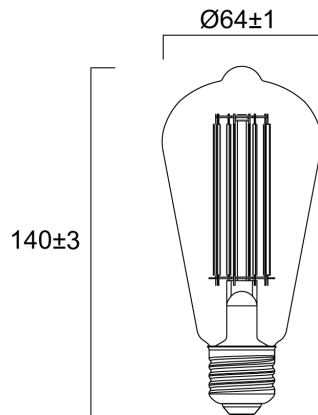

Technische gegevens

Afmetingen (mm)

Fotometrie

ToLEDo™ Vintage ST64 7,5W 640lm 820 E27 SST

Artikelnummer 0030109

SYLVANIA

Algemene gegevens

Productnaam	ToLEDo™ Vintage ST64 7,5W 640lm 820 E27 SST
Technologie	LED
Ballonvorm	Overige
Lampvoet	E27
Ballonafwerking	Overige
Type armatuur (open/gesloten)	Open
Algemene toepassing	Horeca, Residentieel & Consument, Winkel
Omgevingstemperatuur (°C)	-20°C...+40°C
ETIM klasse	EC001959
E-nummer FI	4741197
Garantie	3 jaar

Optische gegevens

Lichtstroom	640
Kleurtemperatuur (K)	2000
Lichtkleur	Kaarslicht
CRI (Ra)	80
Initiële kleurvariatie (SDCM)	SDCM6
Fotobiologische risicogroep	RG1

Elektrische gegevens

Power consumption (W)	7.5
Wattage (W)	7.5
Equivalent vermogen	50
Stroom (A)	0.055
Primaire voedingsspanning min	220
Primaire voedingsspanning max	240
Voorschakelapparaat vereist	Nee
Dimbaar	Ja
Inschakelstroom (A)	2.9
Duur inschakelstroom (µs)	730
Lamp energielabel (klasse)	F
Nominale frequentie (Hz)	50/60Hz

Gegevens levensduur

Gemiddelde nominale levensduur - L70 B50	15000
---	-------

Fysieke gegevens

IP waarde	IP20
Lengte (mm)	140
Nominale diameter product (mm)	64
Gewicht (kg)	0.047

Verpakkingen

EAN code	5410288301099
Enkele lengte verpakking (cm)	7.0
Enkele breedte verpakking (cm)	7.0
Hoogte eenheidsverpakking (cm)	15.2
DUN14 (inner)	15410288301096
Eenheden per omdoos	6
Lengte omdoos (cm)	22.5
Breedte omdoos (cm)	14.9
Diepte omdoos (cm)	16.4