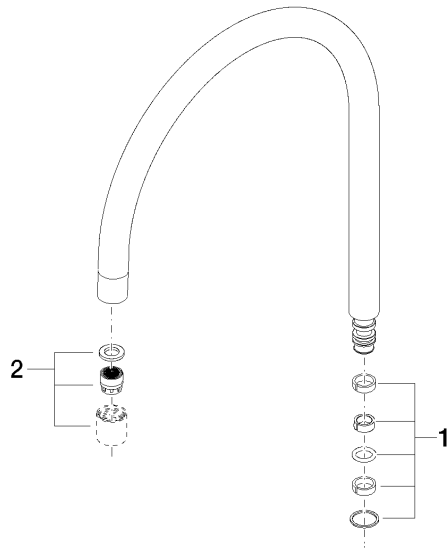

Auslauf 235 mm, 5,7 l/min. - Messing gebürstet (23kt Gold)

90 28 22 226 02

Auslauf 235 mm, 5,7 l/min. - Messing gebürstet (23kt Gold)

90 28 22 226 02

Auslauf 235 mm, 5,7 l/min. - Messing gebürstet (23kt Gold)

90 28 22 226 02

Auslauf 235 mm, 5,7 l/min. - Messing gebürstet (23kt Gold)

90 28 22 226 02

Auslauf 235 mm, 5,7 l/min. - Messing gebürstet (23kt Gold)

90 28 22 226 02

Ersatzteilstückliste

Nr.	Artikelnummer	Benennung	Verbaumenge	Lieferzeit
	90 14 15 020 01 90	Dichtungssatz Auslauf 10 x 10 x 2 mm -	2	2