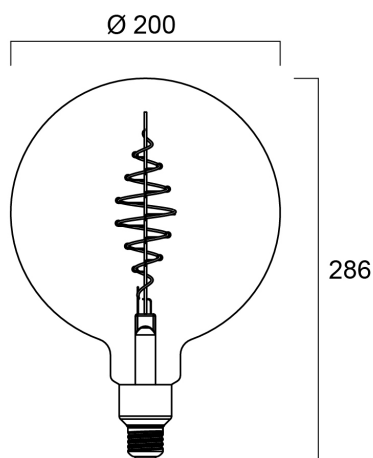

Technische gegevens

Afmetingen (mm)

Fotometrie

ToLEDo™ Vintage G200 7,5W 450lm GL 820 E27 SST

Artikelnummer 0030111

SYLVANIA

Algemene gegevens

Productnaam	ToLEDo™ Vintage G200 7,5W 450lm GL 820 E27 SST
Technologie	LED
Ballonvorm	Rond/globe
Lampvoet	E27
Ballonafwerking	Overige
Type armatuur (open/gesloten)	Open
Algemene toepassing	Horeca, Residentieel & Consument, Winkel
Omgevingstemperatuur (°C)	-20°C...+40°C
ETIM klasse	EC001959
E-nummer FI	4741198
Garantie	3 jaar

Optische gegevens

Lichtstroom	450
Kleurtemperatuur (K)	2000
Lichtkleur	Kaarslicht
CRI (Ra)	80
Initiële kleurvariatie (SDCM)	SDCM6
Fotobiologische risicogroep	RG1

Elektrische gegevens

Power consumption (W)	7.5
Wattage (W)	7.5
Equivalent vermogen	40
Stroom (A)	0.055
Primaire voedingsspanning min	220
Primaire voedingsspanning max	240
Voorschakelapparaat vereist	Nee
Dimbaar	Ja
Inschakelstroom (A)	2.9
Duur inschakelstroom (µs)	730
Lamp energielabel (klasse)	G
Nominale frequentie (Hz)	50/60Hz

Gegevens levensduur

Gemiddelde nominale levensduur - L70 B50	15000
--	-------

Fysieke gegevens

IP waarde	IP20
Lengte (mm)	186
Nominale diameter product (mm)	200
Gewicht (kg)	0.331

Verpakkingen

EAN code	5410288301112
Enkele lengte verpakking (cm)	22.3
Enkele breedte verpakking (cm)	22.3
Hoogte eenheidsverpakking (cm)	31.8
DUN14 (inner)	15410288301119
Eenheden per omdoos	2
Lengte omdoos (cm)	46.7
Breedte omdoos (cm)	23.8
Diepte omdoos (cm)	33.8