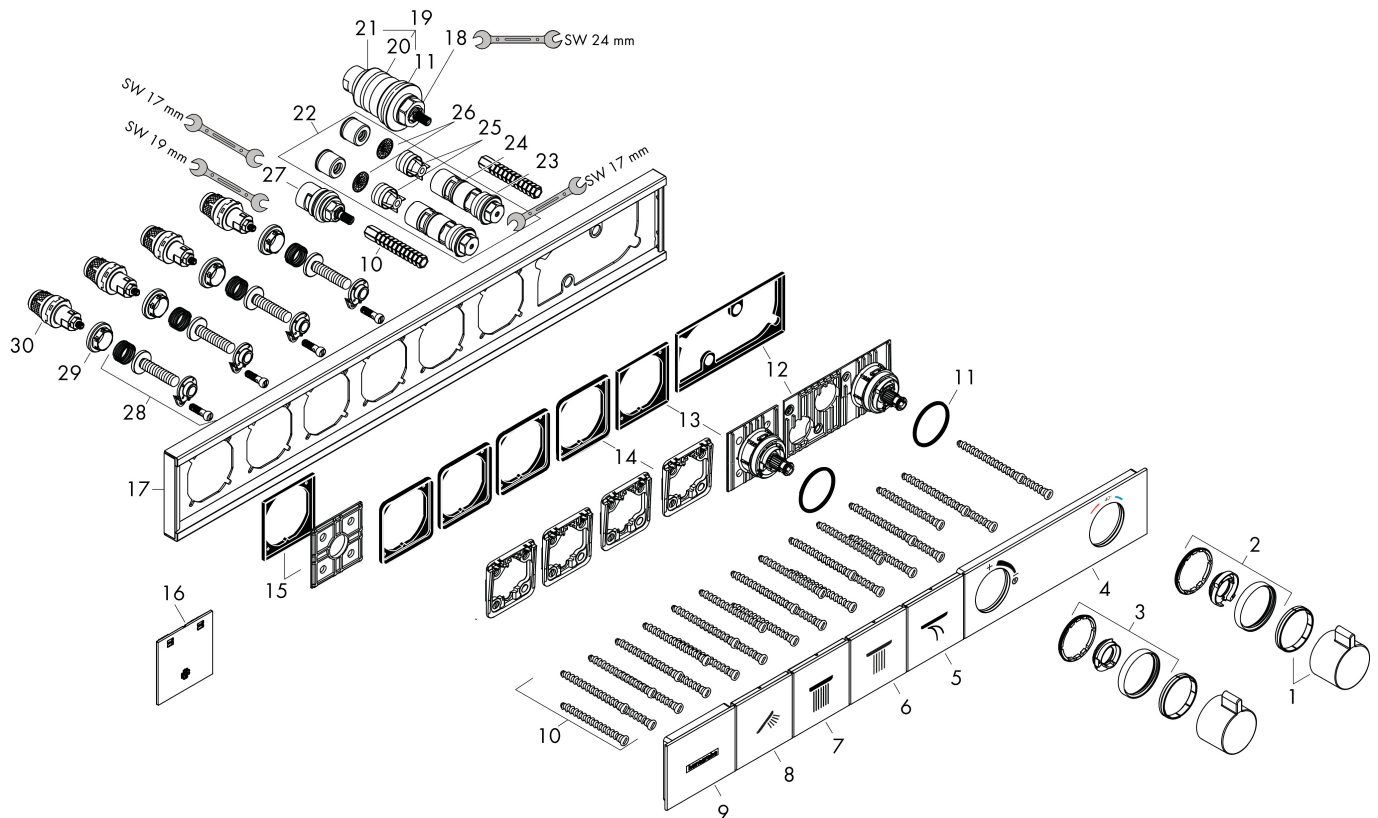

Merk	hansgrohe
Artikelnaam	RainSelect thermostaat inbouw voor 4 functies
Art.nr.	15382670
Oppervlakte	Mat zwart
Netto prijs	2.554,65 EUR

Explosietekening voor bouwjaar: >04/20