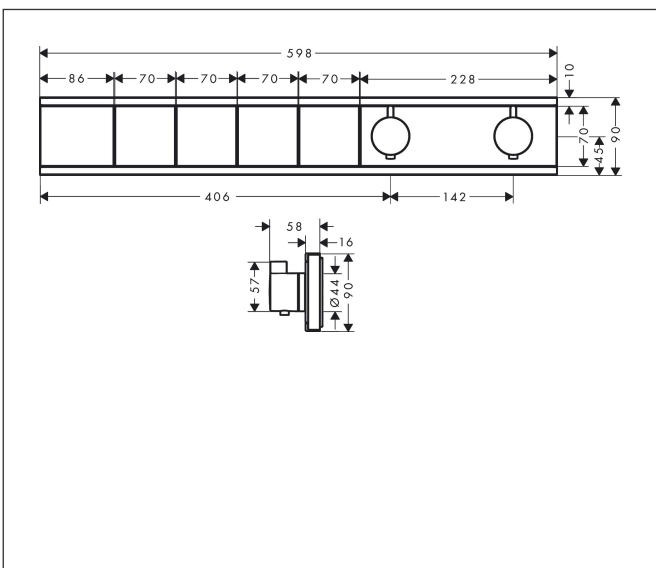

Merk hansgrohe
 Artikelnaam **RainSelect** thermostaat inbouw voor 4 functies
 Art.nr. 15382670
 Oppervlakte Mat zwart
 Netto prijs 2.554,65 EUR

Product foto

Kenmerken

- gelijktijdig gebruik van verschillende functies
- Aan-/uitzetten van 4 functies met Select-knop
- afhankelijk van volumestroom en installatie ca. 50% verlaging van de doorstroom en geïntegreerde uitschakelfunctie
- thermostaatkardoes, start-/stopkraan
- maximale doorstroomhoeveelheid bij 1 bar: 7,8 l/min
- maximale doorstroomhoeveelheid bij 3 bar: 38 l/min
- doorstroom per functie: 26 l/min
- doorstroomhoeveelheid door gelijktijdig gebruik van alle functies: 38 l/min
- Veiligheidsblokkering bij 40°C
- temperatuurbegrenzing instelbaar
- aansluiting: inbouwdeel
- Thermostaat wordt geleverd met de volgende knoppen: hand-douche, PowderRain, Waterefall, Rain large

Maat tekeningen

Technologie

Merk hansgrohe
 Artikelnaam **RainSelect** thermostaat inbouw voor 4 functies
 Art.nr. 15382670
 Oppervlakte Mat zwart
 Netto prijs 2.554,65 EUR

Benodigde onderdelen

Product foto	Artikelnaam	Art.nr.	Prijs
	hansgrohe RainSelect inbouwdeel voor 4 functies	15312180	1.068,88

Merk hansgrohe
 Artikelnaam **RainSelect** thermostaat inbouw voor 4 functies
 Art.nr. 15382670
 Oppervlakte Mat zwart
 Netto prijs 2.554,65 EUR

Installatievoorbeelden

RainSelect
1537218 / 1538200

i Afmetingen kunnen variëren vanwege keramische toleranties die verband houden met het productieproces.