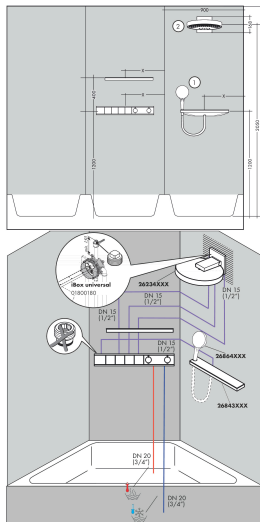

Merk hansgrohe
 Artikelnaam **RainSelect** thermostaat inbouw voor 4 functies
 Art.nr. 15382670
 Oppervlakte Mat zwart
 Netto prijs 2.554,65 EUR

Product foto

Kenmerken

- gelijktijdig gebruik van verschillende functies
- Aan-/uitzetten van 4 functies met Select-knop
- afhankelijk van volumestroom en installatie ca. 50% verlaging van de doorstroom en geïntegreerde uitschakelfunctie
- thermostaatkardoes, start-/stopkraan
- maximale doorstroomhoeveelheid bij 1 bar: 7,8 l/min
- maximale doorstroomhoeveelheid bij 3 bar: 38 l/min
- doorstroom per functie: 26 l/min
- doorstroomhoeveelheid door gelijktijdig gebruik van alle functies: 38 l/min
- Veiligheidsblokkering bij 40°C
- temperatuurbegrenzing instelbaar
- aansluiting: inbouwdeel
- Thermostaat wordt geleverd met de volgende knoppen: hand-douche, PowderRain, Waterefall, Rain large

Maat tekeningen

Technologie

Merk hansgrohe
 Artikelnaam **RainSelect** thermostaat inbouw voor 4 functies
 Art.nr. 15382670
 Oppervlakte Mat zwart
 Netto prijs 2.554,65 EUR

Benodigde onderdelen

Product foto	Artikelnaam	Art.nr.	Prijs
	hansgrohe RainSelect inbouwdeel voor 4 functies	15312180	1.068,88

Merk hansgrohe
 Artikelnaam **RainSelect** thermostaat inbouw voor 4 functies
 Art.nr. 15382670
 Oppervlakte Mat zwart
 Netto prijs 2.554,65 EUR

Installatievoorbeelden

RainSelect
1537218 / 1538200

i Afmetingen kunnen variëren vanwege keramische toleranties die verband houden met het productieproces.