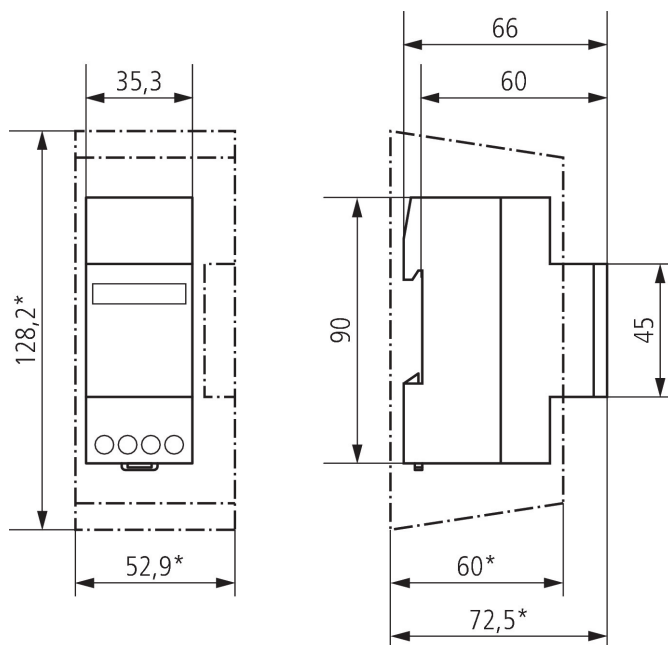

Technische specificaties

	BZ 145 24V
Bedrijfsspanning	24 V DC - 48 V DC
Breedte	2 TE
Soort montage	DIN-rail
Afmeting frontplaat	35 x 45 mm
Telbereik	99999,9 h

	BZ 145 24V
Beschermingsgraad	IP 20
Beschermingsklasse	II volgens EN 60 335-1
Omgevingstemperatuur	-10°C ... 70°C

17-8-2025
Pagina 1 van 2

BZ 145 24V

Artikelnr.: 1459024

theben

Aansluitschema's

Maattekeningen

Technische wijzigingen en drukfouten voorbehouden

nadere informatie op: www.theben-nederland.nl/producten/1459024