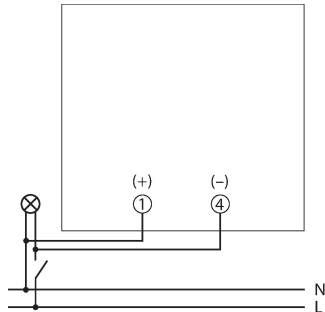

BZ 145 24V

Artikelnr.: 1459024

theben

Aansluitschema's