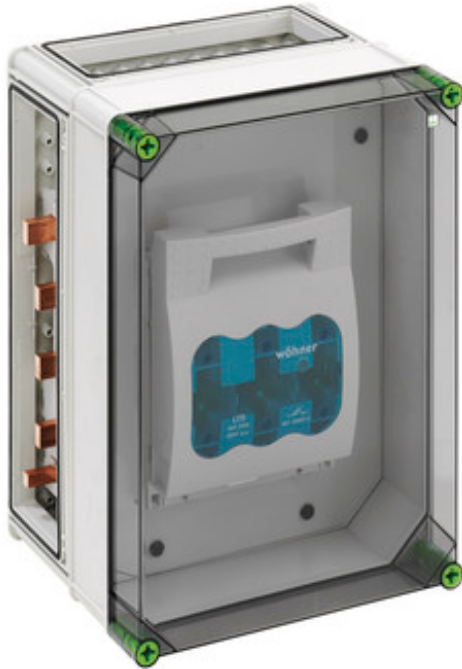

NH-RAILKAST LASTSCHEIDER BEHUIZING

GST 3115-630 Plus

GST 3115-630 Plus

NH-railkast lastscheider behuizing

CUSTOMIZABLE

320 x 440 x 254 mm

Artikelnummer: 04711586

NH-railkast-zekeringen-lastschakelaar behuizing met extra aansluitruimte - Industrie kwaliteit IQ -, 1 x NH 1-railkast-zekeringen-lastschakelaar, nominale stroom 224 A, schroefaansluiting M10, uitvoer bovenzijde, op Sa-rail 5-polig, N-klem 16 - 120 mm², PE-klem 16 - 120 mm², incl. 4 x koppelstuk voor behuizingen (GGV)

op railsysteem 630 A, met transparant deksel

Technische gegevens

Afmetingen

Breedte:	320 mm
Lengte:	440 mm
Hoogte:	254 mm

Materiaal

Kast:	Polycarbonaat, glasvezelversterkt
Deksel:	Polycarbonaat, glasvezelversterkt
Dichting:	Polyurethaan
Dekselschroef:	Polyamide 6, glasvezelversterkt

Andere eigenschappen

Beschermingsniveau:	II
doorslagspanning AC:	690 V

NH-RAILKAST LASTSCHEIDER BEHUIZING

GST 3115-630 Plus

doorslagspanning DC:	1000 V
Koppelbaar:	Ja
PVC-vrij:	Ja
Zware metalen-vrij:	Ja
Beschermingsgraad:	IP65 - conform EN 60529 / DIN VDE 0470-1
Max. relatieve vochtigheid bij 25° C (kortdurend):	95%
Max. relatieve vochtigheid bij 40° C:	50%
Omgevingstemp. (24-uurs):	35 °C
Omgevingstemp. (maximaal):	40 °C
Omgevingstemp. (minimaal):	-25 °C
Weerbestendig:	Ja