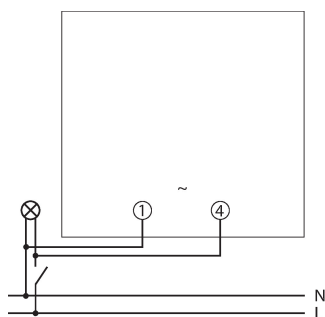

Aansluitschema's

Technische wijzigingen en drukfouten voorbehouden

nadere informatie op: www.theben-nederland.nl/producten/1420621

De belastingsgegevens worden bepaald met voorbeeldige geselecteerde lichtbronnen en zijn daarom typische gegevens vanwege het grote aantal beschikbare producten.