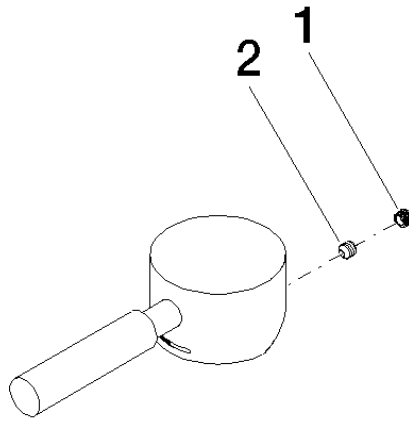

Griff Hebel für Waschtisch Stand 140 x 90 x 95 mm - Chrom

90 20 62 046 00

Griff Hebel für Waschtisch Stand 140 x 90 x 95 mm - Chrom

90 20 62 046 00

Griff Hebel für Waschtisch Stand 140 x 90 x 95 mm - Chrom

90 20 62 046 00

Griff Hebel für Waschtisch Stand 140 x 90 x 95 mm - Chrom

90 20 62 046 00

Griff Hebel für Waschtisch Stand 140 x 90 x 95 mm - Chrom

90 20 62 046 00

Ersatzteilstückliste

Nr.	Artikelnummer	Benennung	Verbaumenge	Lieferzeit
	90 31 20 109 00 90	Stopfen -	2	2