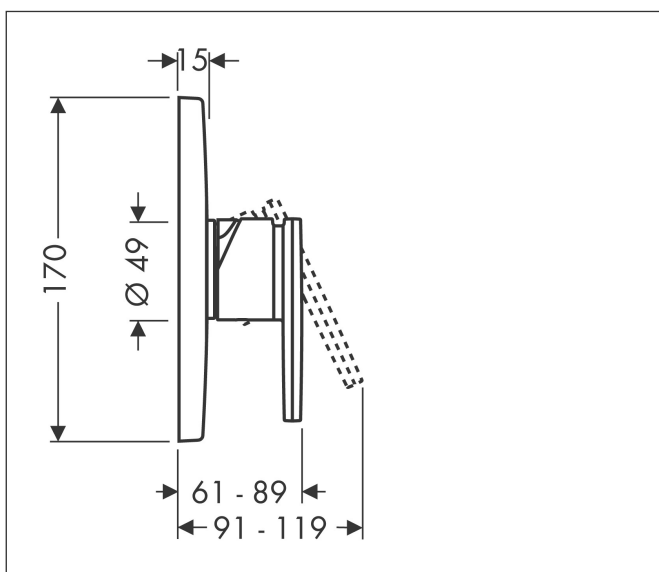

Merk	AXOR
Artikelnaam	AXOR Citterio ééngreeps douchemengkraan afbouwdeel met rechte greep
Art.nr.	39655000
Oppervlakte	chrom
Netto prijs	527,98 EUR

Product foto

Kenmerken

- 1 functie
- maximale doorstroomhoeveelheid bij 3 bar: 29 l/min
- keramisch kardoos
- temperatuurbegrenzing instelbaar
- minimale bedrijfsdruk: 1 bar
- maximale bedrijfsdruk: 10 bar
- aansluiting: inbouwdeel

Maat tekeningen

Certificaat

Merk	AXOR
Artikelnaam	AXOR Citterio ééngreeps douchemengkraan afbouwdeel met rechte greep
Art.nr.	39655000
Oppervlakte	chrom
Netto prijs	527,98 EUR

Benodigde onderdelen (naar keuze)