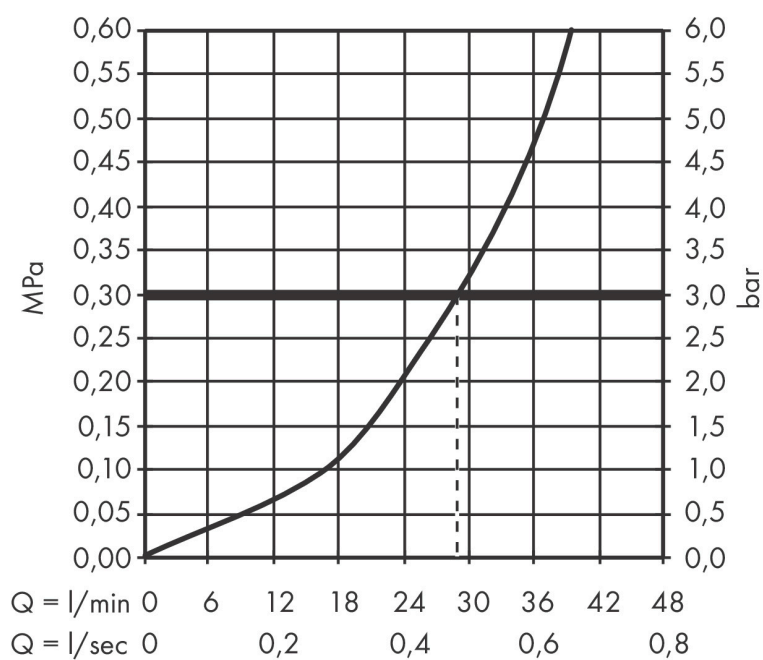

Merk AXOR
Artikelnaam **AXOR Citterio** ééngreeps douchemengkraan afbouwdeel met rechte greep
Art.nr. 39655000
Oppervlakte chroom
Netto prijs 527,98 EUR

Stroomschema