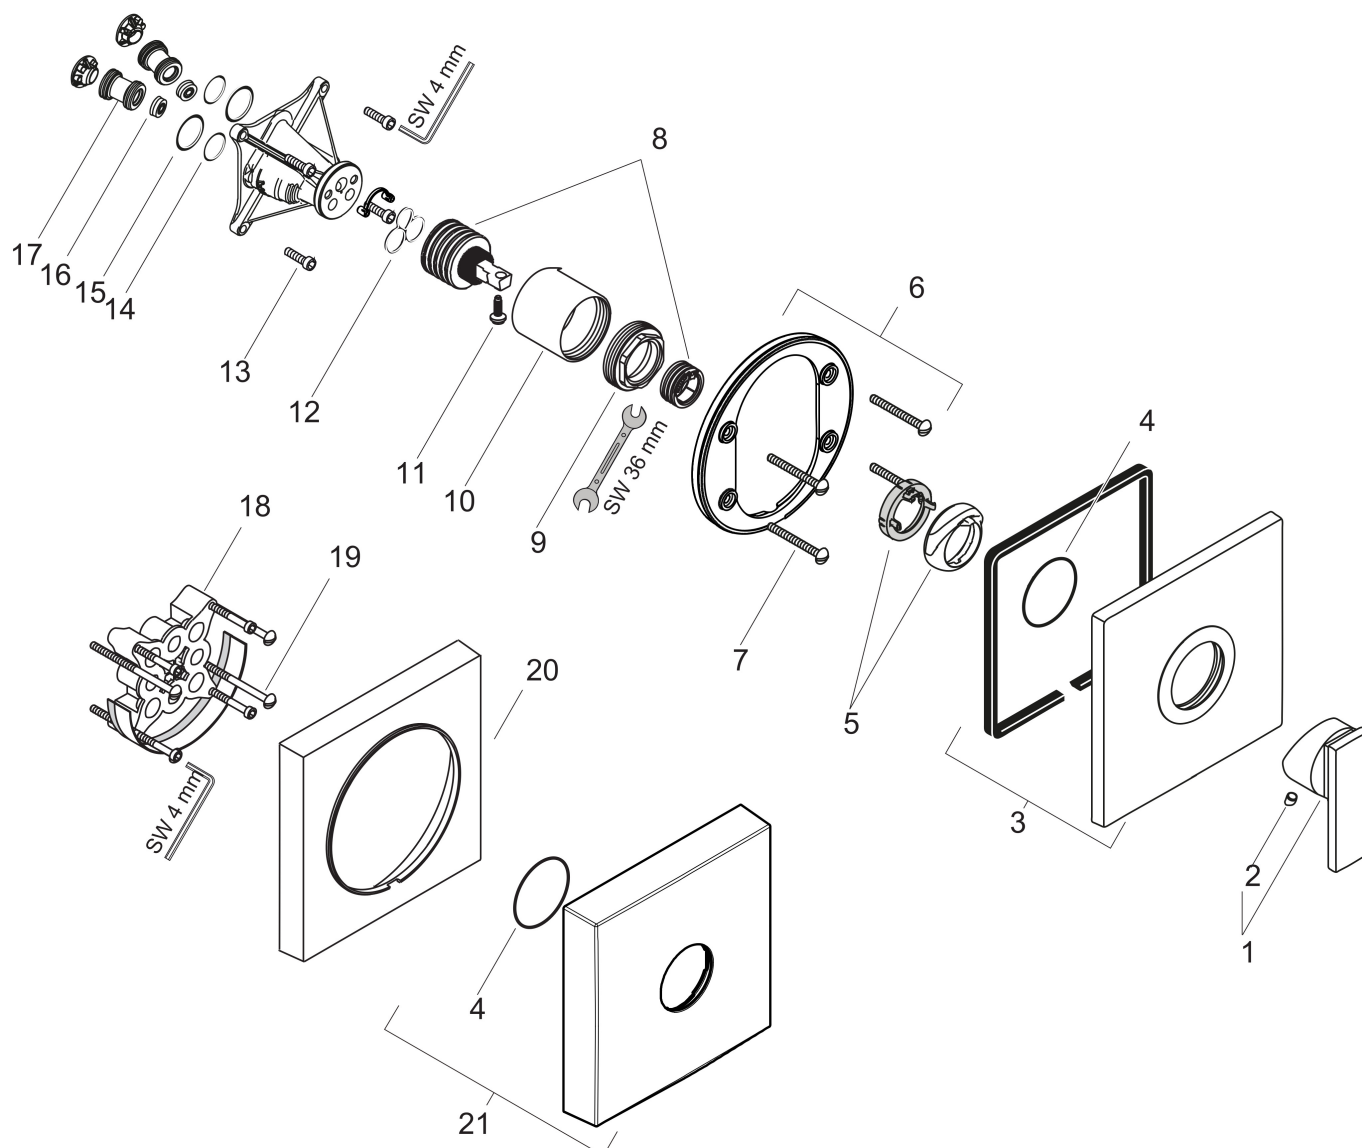

Merk	AXOR
Artikelnaam	AXOR Citterio ééngreeps douchemengkraan afbouwdeel met rechte greep
Art.nr.	39655000
Oppervlakte	chrom
Netto prijs	527,98 EUR

Explosietekening voor bouwjaar: >10/19