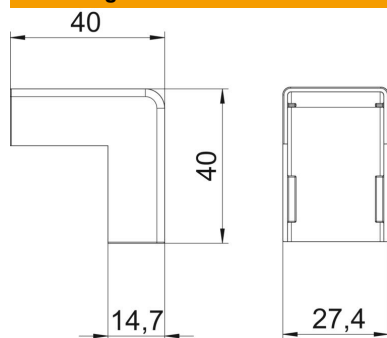

## Stamgegevens

Artikelnummer	6192141
Type	WDK HA13025RW
Omschrijving 1	Buitenhoek
Omschrijving 2	voor wand/plafond
Fabrikant	OBO
Dimensie	15x40x40mm
Kleur	zuiver wit; RAL 9010
Materiaal	Polycarbonaat/acrylnitriël-butadieen-styrol
Kleinste verkoop-eenheid	10
Eenheid van hoeveelheid	Stuk
Gewicht	0,707 kg
Eenheid gewicht	kg/100 st.
CO <sub>2</sub> -voetafdruk (GWP) van wieg tot poort	0,0677 kg CO <sub>2</sub> e / 1 Stuk

# Technisch specificatieblad

Buitenhoek, voor kanaal type WDK 13025

Artikelnummer: 6192141

## Afmetingen